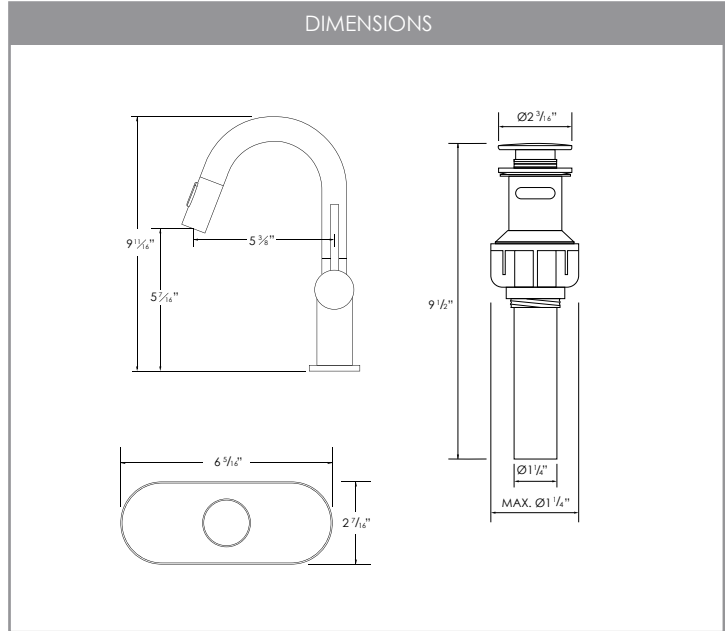

ALLEN B-114

PULL DOWN WITH DUAL FUNCTION
BATHROOM FAUCET

HANDLE TYPE

LEVER

NUMBER OF HANDLE

1

CARTRIDGE MODEL

PREMIUM CERAMIC CARTRIDGE

SIZE: 25mm

SMART HANDLE

STYLE: COLD START

SPRAY SETTINGS

SPRAY WATER FLOW / AERATED STREAM

FAUCET FINISH

STAINLESS STEEL (S)	BRUSHED GOLD (G)	MATTE BLACK (N)

PRODUCT DIMENSIONS

Faucet Height (in)	9 1/8"
Spout Height (in)	5 7/16"
Spout Reach (in)	5 3/8"

CONFIGURATION

1-HOLE 3-HOLES

SPOUT SWIVEL (DEGREES)

360°

MATERIAL

100% STAINLESS STEEL
T-304

CUT OUT HOLE

ALLEN

B-114

ROBINET DE SALLE DE BAIN À DOUCHETTE
EXTRACTIBLE À DOUBLE FONCTION

TYPE DE POIGNÉE LEVIER		NOMBRE DE POIGNÉE 1		MODÈLE DE CARTOUCHE CARTOUCHE DE CÉRAMIQUE DE QUALITÉ SUPÉRIEURE TAILLE: 25MM		POIGNÉE INTELLIGENTE STYLE : DÉMARRAGE À FROID		RÉGLAGE DE PULVÉRISATION DÉBIT D'EAU DE PULVÉRISATION / FLUX AÉRÉ			
FINITION DU ROBINET ACIER INOXYDABLE (S) OR BROSSÉ (G) NOIR MAT (N)			DIMENSIONS DU PRODUIT Hauteur du robinet (po) 9 1/4" Hauteur du bec(po) 5 7/8" Portée du bec (po) 5 3/8"			CONFIGURATION 1-TROU 3-TROUS		BEC PIVOTANT (DEGRÉS) 360°			
MATÉRIEL 100% ACIER INOXYDABLE T-304		TAILLE DE LA COUPE 33mm		COMPTOIR 1 1/2" ÉPaisseur maximale du comptoir		PLAQUE DE PLATEAU NON INCLUS. REQUIS POUR UNE INSTALLATION À 3 TROUS		DÉBIT D'EAU 1.2 DÉBIT D'EAU (GPM)		MODÈLE DE FLOTTAISON CONNEXIONS 3/8"	