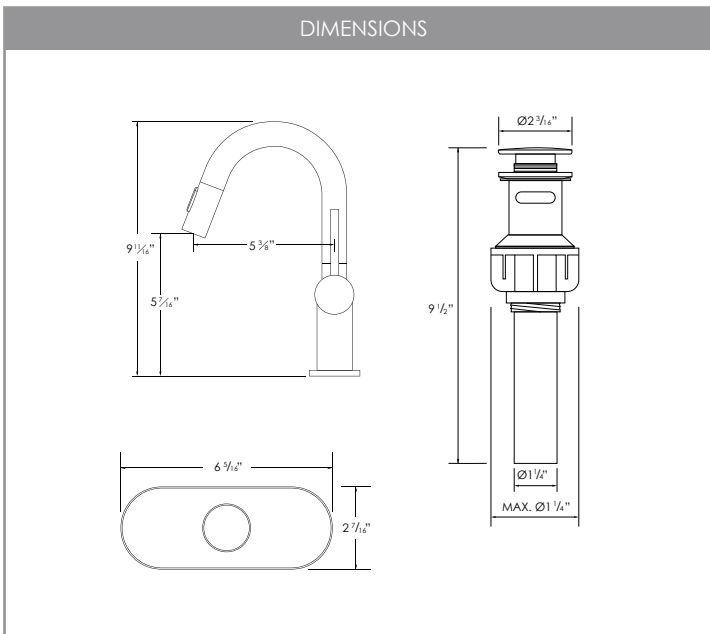

Faucet Height (in)	9 1/8"
Spout Height (in)	5 7/16"
Spout Reach (in)	5 3/8"

CONFIGURATION

1-HOLE 3-HOLES

SPOUT SWIVEL (DEGREES)

360°

MATERIAL

100% STAINLESS STEEL
T-304

CUT OUT HOLE

STANDARDS COMPLIANCE

Slim
Aerator

Products and specifications shown are subject to change without notice. Please contact our technical support at care@stylishkb.com for any further queries, replacement parts requests, etc. ©2021 Stylish® all right reserved.

ALLEN

B-114

ROBINET DE SALLE DE BAIN À DOUCHETTE
EXTRACTIBLE À DOUBLE FONCTION

TYPE DE POIGNÉE LEVIER		NOMBRE DE POIGNÉE 1		MODÈLE DE CARTOUCHE CARTOUCHE DE CÉRAMIQUE DE QUALITÉ SUPÉRIEURE TAILLE: 25MM		POIGNÉE INTELLIGENTE STYLE : DÉMARRAGE À FROID		RÉGLAGE DE PULVÉRISATION DÉBIT D'EAU DE PULVÉRISATION / FLUX AÉRÉ			
FINITION DU ROBINET ACIER INOXYDABLE (S) OR BROSSÉ (G) NOIR MAT (N)			DIMENSIONS DU PRODUIT Hauteur du robinet (po) 9 1/4" Hauteur du bec(po) 5 7/8" Portée du bec (po) 5 3/8"			CONFIGURATION 1-TROU 3-TROUS		BEC PIVOTANT (DEGRÉS) 360°			
MATÉRIEL 100% ACIER INOXYDABLE T-304		TAILLE DE LA COUPE 33mm		COMPTOIR 1 1/2" ÉPaisseur maximale du comptoir		PLAQUE DE PLATEAU NON INCLUS. REQUIS POUR UNE INSTALLATION À 3 TROUS		DÉBIT D'EAU 1.2 DÉBIT D'EAU (GPM)		MODÈLE DE FLOTTAISON CONNEXIONS 3/8"	