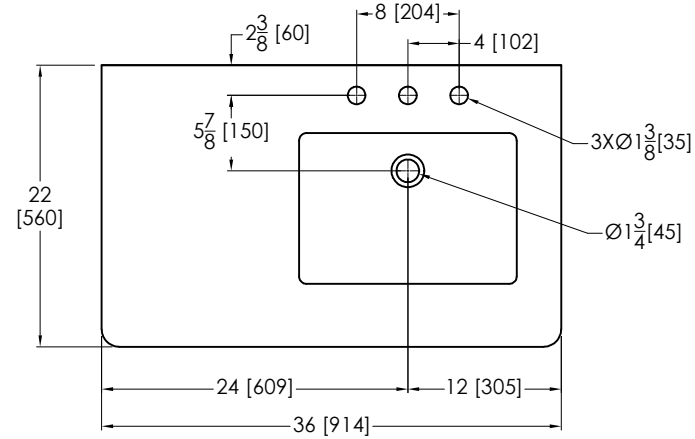

# SOLAS 36

91.4 cm / 36 in Bathroom Vanity  
 Vanité de salle de bain 91.4 cm  
 Tocador de baño 91.4 cm

## ISOMETRIC / ISOMÉTRIQUE / ISOMÉTRICO

Measures: inch [millimeter]  
 Mesures: pouce [millimètre]  
 Medidas: pulgadas [milímetros]

## TOP / DESSUS / ARRIBA