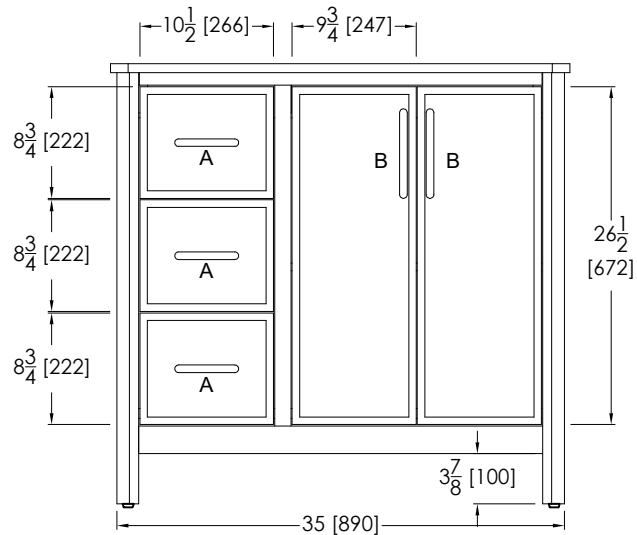

FRONT / DEVANT / FRENTE