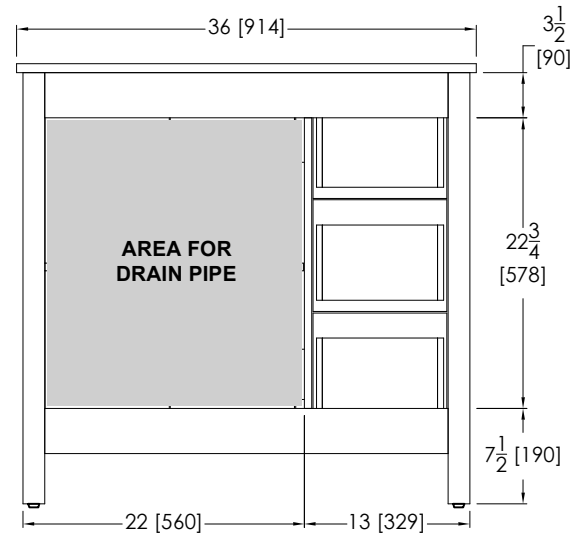

BACK / ARRIÈRE / ATRÁS