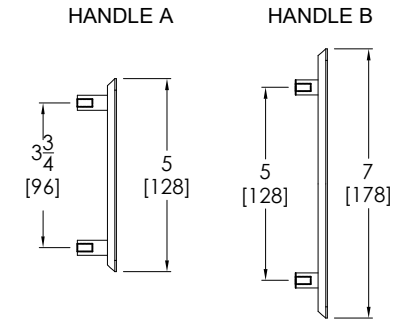

HANDLE / POIGNÉE / ASA