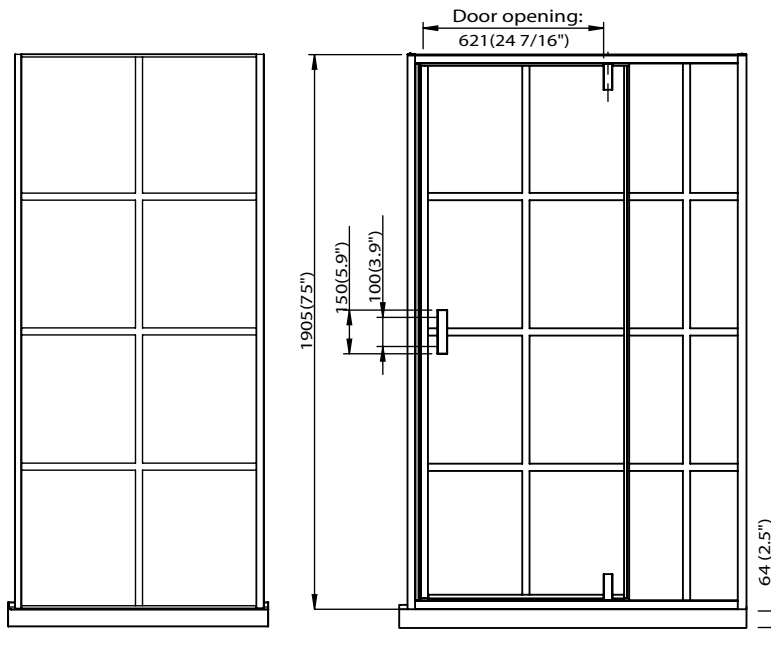

**SHOWER  
KIT**

**KIT DE  
DOUCHE**

TOP VIEW VUE DU HAUT

SIDE VIEW VUE DE CÔTÉ

FRONT VIEW VUE DE FACE

\* Dimensions may vary +/- 1/4" (6mm) / Les dimensions peuvent varier de +/- 1/4" (6mm)

DIMENSIONS	PRODUCT TYPE TYPE DE PRODUIT	DOOR TYPE TYPE DE PORTE	FRAME TYPE TYPE DE CADRE	DRAIN LOCATION LOCATION DU DRAIN
36x48x77.5 in 9144 x 1219.2x1969 mm	Corner shower Douche d'angle	Pivoting door Porte pivotante	Framed Avec cadre	Center drain Drain central
FINISH FINITION	DOOR HEIGHT HAUTEUR DE LA PORTE	DOOR WIDTH LARGEUR D'OUVERTURE	GLASS FINISH FINITION EN VERRE	GLASS THICKNESS ÉPAISSEUR DU VERRE
Brushed nickel Nickel brossé	75 1905 mm	24 7/16 in 621 mm	Windowpane Carreaux de fenêtre	5/16" 8 mm