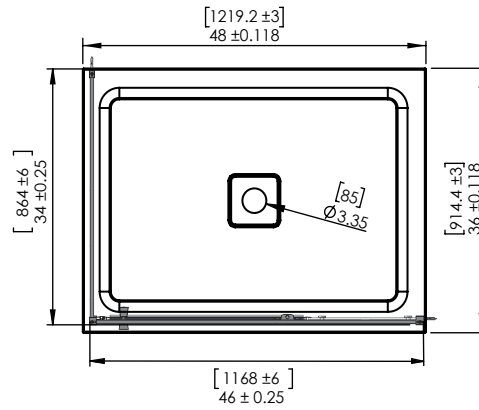

**SHOWER  
KIT**

**KIT DE  
DOUCHE**

TOP VIEW VUE DU HAUT

SIDE VIEW VUE DE CÔTÉ

FRONT VIEW VUE DE FACE

\* Dimensions may vary +/- 1/4" (6mm) / Les dimensions peuvent varier de +/- 1/4" (6mm)

DIMENSIONS	PRODUCT TYPE TYPE DE PRODUIT	DOOR TYPE TYPE DE PORTE	FRAME TYPE TYPE DE CADRE	DRAIN LOCATION LOCATION DU DRAIN
36x48x77.5 in 9144 x 1219.2x1969 mm	Corner shower Douche d'angle	Pivoting door Porte pivotante	Framed Avec cadre	Center drain Drain central
FINISH FINITION	DOOR HEIGHT HAUTEUR DE LA PORTE	DOOR WIDTH LARGEUR D'OUVERTURE	GLASS FINISH FINITION EN VERRE	GLASS THICKNESS ÉPAISSEUR DU VERRE
Brushed nickel Nickel brossé	75 1905 mm	24 7/16 in 621 mm	Windowpane Carreaux de fenêtre	5/16" 8 mm