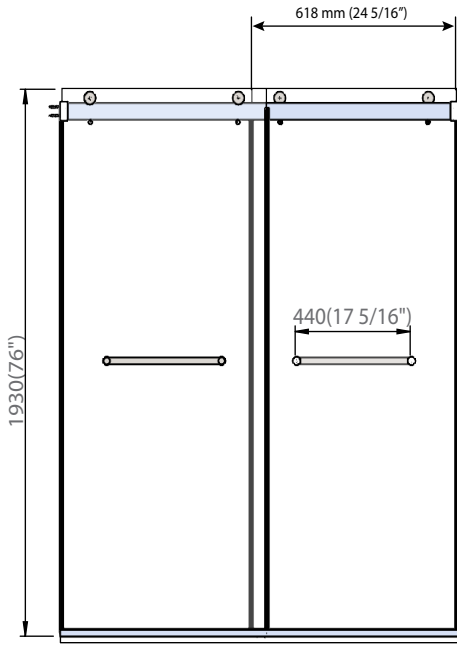

# KIT DE DOUCHE

\* Dimensions may vary +/- 1/4" (6mm) / Les dimensions peuvent varier de +/- 1/4" (6mm)

DIMENSIONS	PRODUCT TYPE TYPE DE PRODUIT	DOOR TYPE TYPE DE PORTE	FRAME TYPE TYPE DE CADRE	DRAIN LOCATION LOCATION DU DRAIN
48 x 36 x 76" 1219.2x914.4x1930.4mm	Corner Shower Douche a coin	By pass Sliding door Porte coulissante à double passage	Frameless enclosure Boîtier sans cadré	Side-drain entre-Côté
<b>FINISH FINITION</b>	<b>DOOR HEIGHT HAUTEUR DE LA PORTE</b>	<b>DOOR WIDTH LARGEUR D'OUVERTURE</b>	<b>GLASS FINISH FINITION EN VERRE</b>	<b>GLASS THICKNESS ÉPAISSEUR DU VERRE</b>
Black Noir	76" 1930.4mm	25 3/16" 640mm	Frosted/ Givré	1/4" 6mm