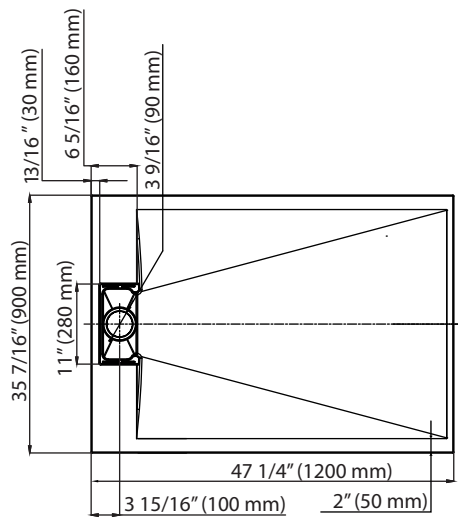

# KIT DE DOUCHE

\* Dimensions may vary +/- 1/4" (6mm) / Les dimensions peuvent varier de +/- 1/4" (6mm)

DIMENSIONS	PRODUCT TYPE TYPE DE PRODUIT	DOOR TYPE TYPE DE PORTE	FRAME TYPE TYPE DE CADRE	DRAIN LOCATION LOCATION DU DRAIN
48 x 36 x 76" 1219.2x914.4x1930.4mm	Corner Shower Douche a coin	By pass Sliding door Porte coulissante à double passage	Frameless enclosure Boîtier sans cadré	Side-drain entre-Côté
<b>FINISH FINITION</b>	<b>DOOR HEIGHT HAUTEUR DE LA PORTE</b>	<b>DOOR WIDTH LARGEUR D'OUVERTURE</b>	<b>GLASS FINISH FINITION EN VERRE</b>	<b>GLASS THICKNESS ÉPAISSEUR DU VERRE</b>
Black Noir	76" 1930.4mm	25 3/16" 640mm	Frosted/ Givré	1/4" 6mm