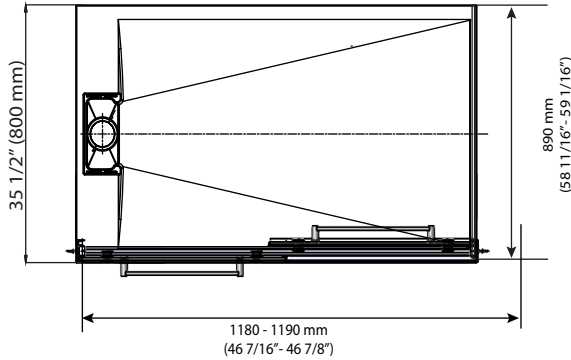

# KIT DE DOUCHE

\* Dimensions may vary +/- 1/4" (6mm) / Les dimensions peuvent varier de +/- 1/4" (6mm)

DIMENSIONS	PRODUCT TYPE TYPE DE PRODUIT	DOOR TYPE TYPE DE PORTE	FRAME TYPE TYPE DE CADRE	DRAIN LOCATION LOCATION DU DRAIN
48 x 36 x 76" 1219.2x914.4x1930.4mm	Corner Shower Douche a coin	By pass Sliding door Porte coulissante à double passage	Frameless enclosure Boîtier sans cadré	Side-drain entre-Côté
<b>FINISH FINITION</b>	<b>DOOR HEIGHT HAUTEUR DE LA PORTE</b>	<b>DOOR WIDTH LARGEUR D'OUVERTURE</b>	<b>GLASS FINISH FINITION EN VERRE</b>	<b>GLASS THICKNESS ÉPAISSEUR DU VERRE</b>
Black Noir	76" 1930.4mm	25 3/16" 640mm	Frosted/ Givré	1/4" 6mm