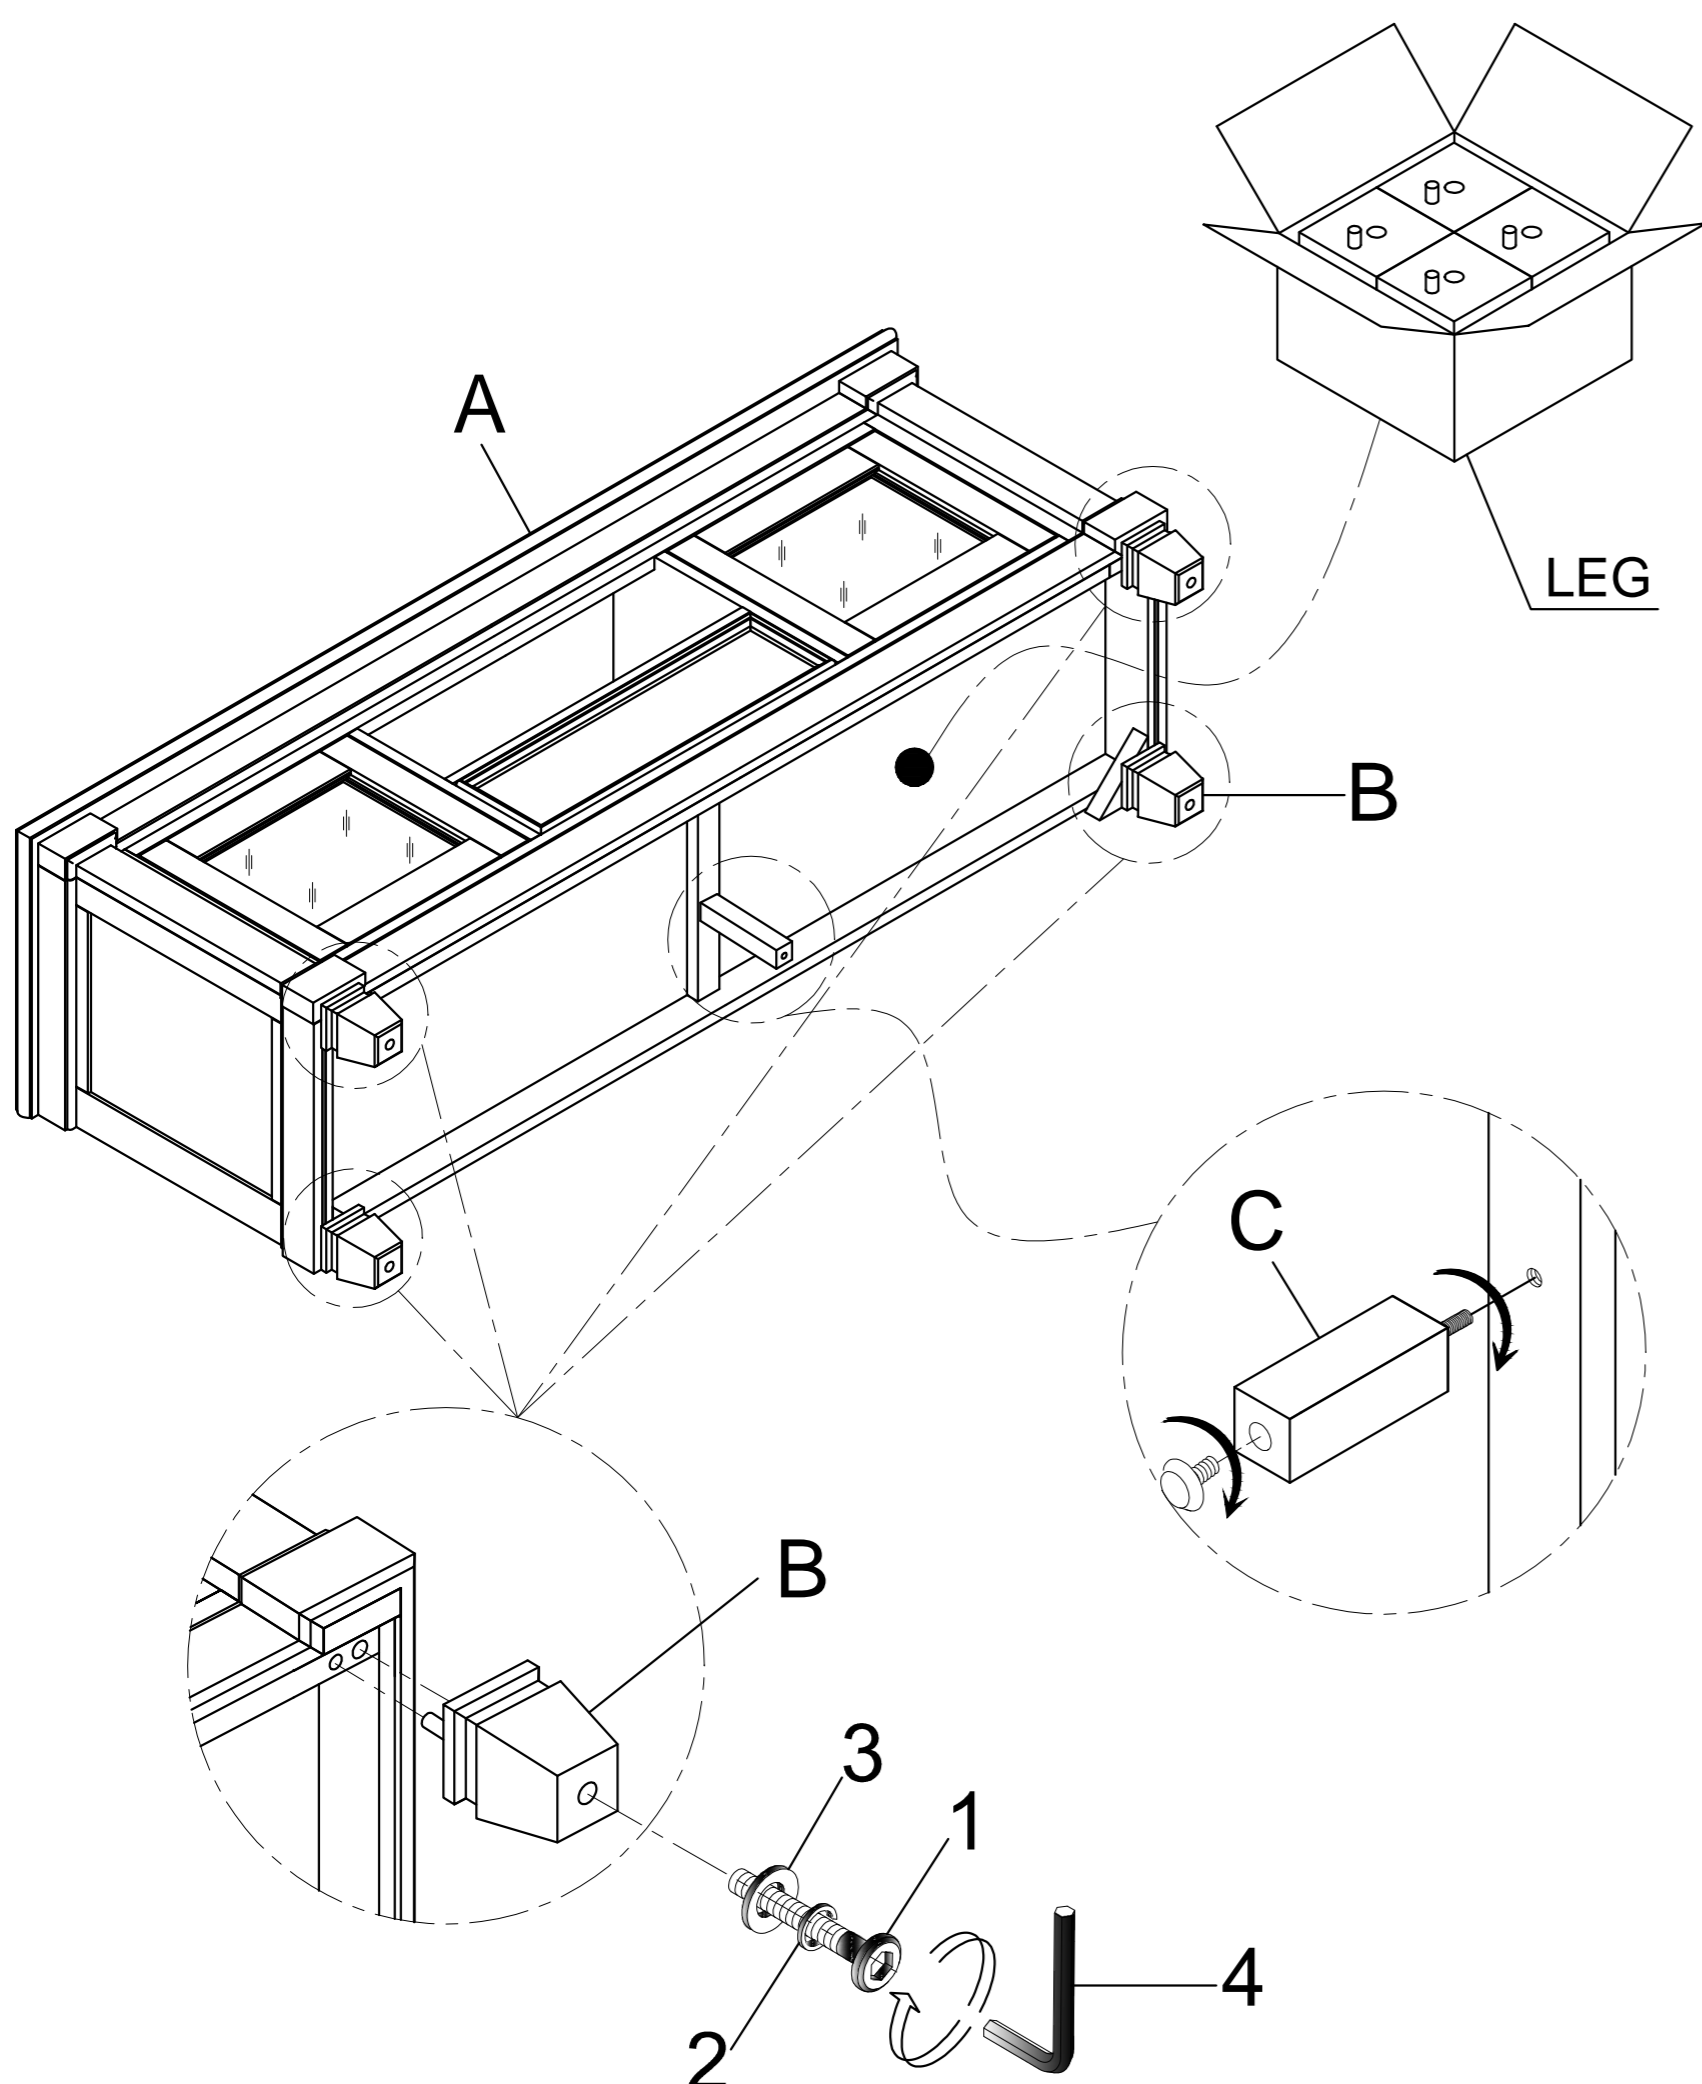

It is recommended to install protective pads under all legs and support to avoid damage or scratches when placing furniture on a wood floor or other hard surface, and to limit indentation and prevent discoloration if placing on carpet.

Merci d'avoir acheté ce produit. Veuillez lire et suivre les instructions ci-dessous. Vérifiez avant le montage que vous avez toutes les pièces et fixations. Les pièces qui semblent manquer se trouvent souvent dans les matériaux d'emballage. Si vous n'avez pas toutes les pièces de la liste, demandez à votre détaillant et nous les enverrons immédiatement.

Il est recommandé de placer des coussins protecteurs sous tous les pieds et toutes les bases des meubles pour éviter d'endommager ou d'égratigner les planchers en bois ou autres surfaces dures, et pour limiter l'empreinte et empêcher la décoloration quand les meubles reposent sur la moquette.

PARTS LIST / LISTE DE PIÈCES

A		TV STAND /	1
B		Bun foot / Pied	4
C		Support Leg / Pied Centre	1

HARDWARE LIST / LISTE DE QUINCAILLERIE

1		Bolt / Boulon Ø5/16" x 70mm	4
2		Lock Washer / Rondelle d'arrêt Ø5/16"	4
3		Flat Washer / Rondelle Plate Ø5/16" x Ø19mm	4
4		Allen Key / Clé Allen 75 * 45 * 4mm	1
5		Quoin / Coin	2

* Above hardware are packed in 56270NW / 56270GY - 64T for assembly. Le quincailler est dans 56270NW / 56270GY - 64T pour l'assemblage.

STEP 1 / ÉTAPE 1