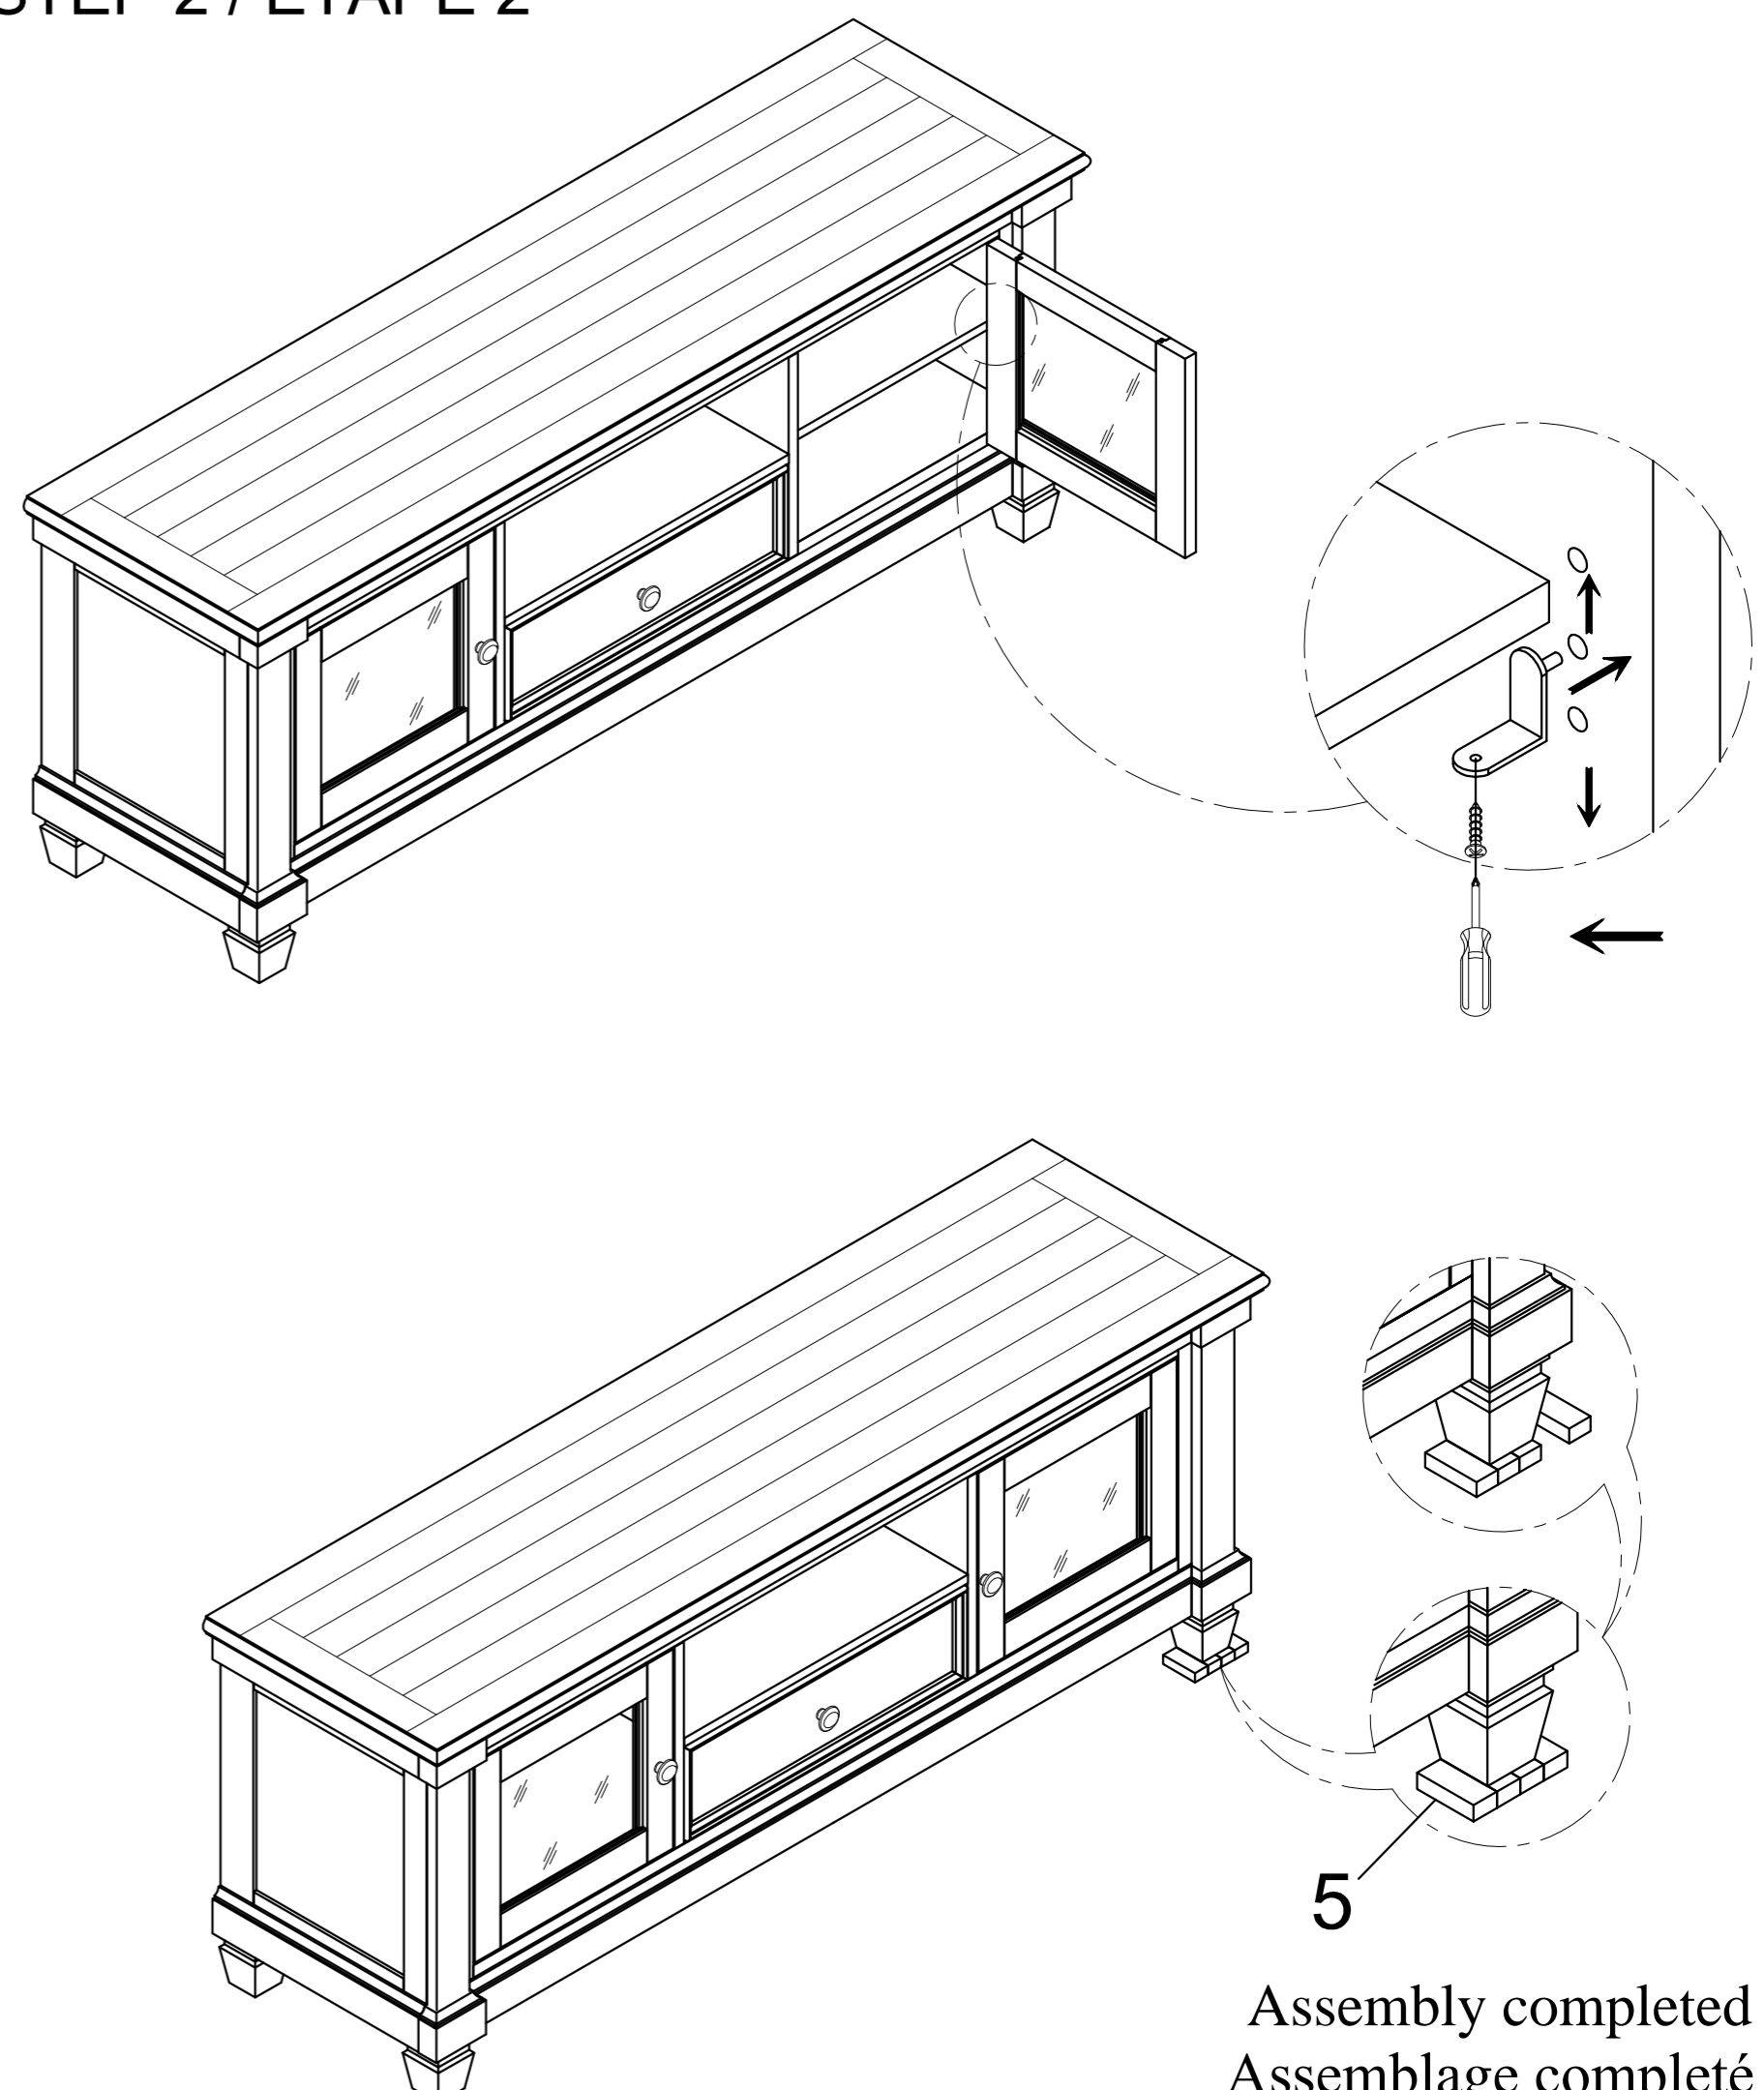

STEP 2 / ÉTAPE 2

Assembly completed
Assemblage completé

PAGE 1 OF 1

MADE IN VIETNAM

FABRIQUÉ AU VIETNAM