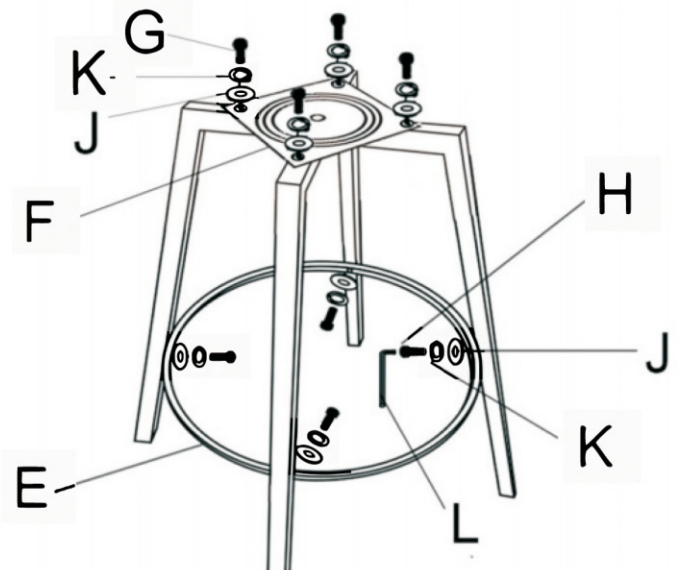

STEP 2/ÉTAPE 2