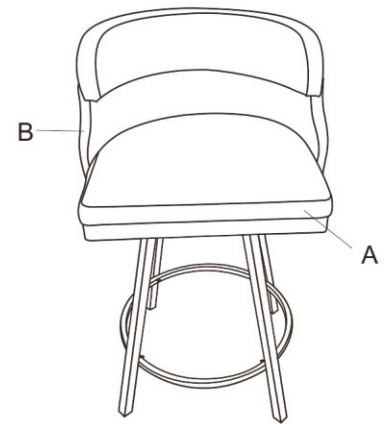

STEP 5/ÉTAPE 5

DO NOT TIGHTEN BOLTS UNTIL COMPLETELY ASSEMBLED.

NE PAS SERRER LES BOULONS JUSQU'À CE QUE LE MONTAGE SOIT COMPLÈTMENT TERMINÉ
Maximum weight-bearing capacity/Poids maximum de capacité roulement:220lbs/ 100kgs

It is recommended to install protective pads under all legs and supports to avoid damage or scratches when placing furniture on a wood floor or other hard surface, and to limit indentation and prevent discoloration if placing on carpet.

Il est recommandé de placer des coussins protecteurs sous tous les pieds et toutes les bases des meubles pour éviter d'endommager ou d'égratigner les planchers en bois ou autres surfaces dures, et pour limiter l'empreinte et empêcher la décoloration quand les meubles reposent sur la moquette.