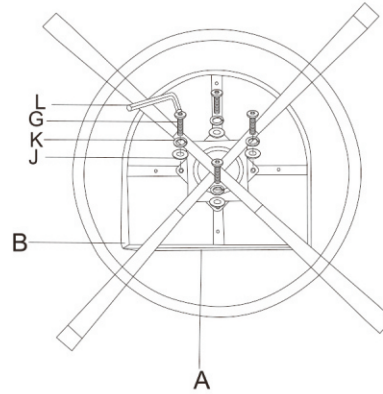

PARTS LIST / LISTE DE PIÈCES				HARDWARE LIST / LISTE DE QUINCAILLERIE			
A	SEAT CUSHION/ Coussin de siège		1pc	G	BOLT/Boulon 1/4×16mm		8pcs
B	BACK/Dossier		1pc	H	BOLT/Boulon 1/4×30mm		4pcs
C	UPPER LEG/Pied		1pc	I	BOLT/Boulon 4×30mm		4pcs
D	LOWER LEG/Pied		1pc	J	FLAT WASHER/ Roundelle plate		12pcs
E	ROUND STRETCHER/ Support pied		1pc	K	SPRING WASHER/ Roundelle D'arrêt		12pcs
F	SWIVEL PLATE/ Plaque tournante		1pc	L	ALLEN KEY/ Clè allen		1pc

STEP 1/ÉTAPE 1

STEP 2/ÉTAPE 2

STEP 3/ÉTAPE 3

STEP 4/ÉTAPE 4

STEP 5/ÉTAPE 5

DO NOT TIGHTEN BOLTS UNTIL COMPLETELY ASSEMBLED.

NE PAS SERRER LES BOULONS JUSQU'À CE QUE LE MONTAGE SOIT COMPLÈTMENT TERMINÉ
Maximum weight-bearing capacity/Poids maximum de capacité roulement:220lbs/ 100kgs