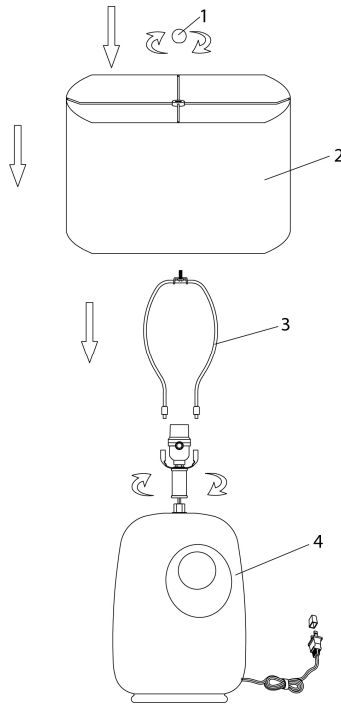

LISTE DES PIÈCES
PARTS LIST

PIÈCE / PART #	IMAGE	DESCRIPTION	QTY / QTÉ
1		FINIAL FAÎTEAU	1
2		SHADE ABAT-JOUR	1
3		HARP LYRE	1
4		LAMP BASE SOCLE DE LAMPE	1

ÉTAPE / STEP 1