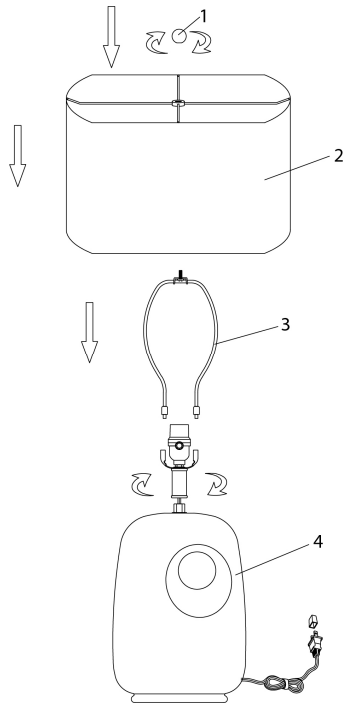

LISTE DES PIÈCES
PARTS LIST

PIÈCE / PART #	IMAGE	DESCRIPTION	QTY / QTÉ
1		FINIAL FAÎTEAU	1
2		SHADE ABAT-JOUR	1
3		HARP LYRE	1
4		LAMP BASE SOCLE DE LAMPE	1

ÉTAPE / STEP 1