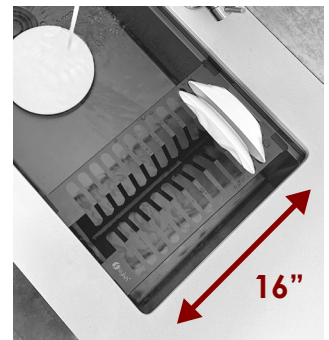

PERFECT FIT OVER THE SINK

FIT STANDARD SINKS
WITH A 16" OPENING

WARRANTY

This product is covered by a year warranty. Consult our website for complete details.

Stylish International Inc.

www.stylishkb.com

[stylish.international.inc](https://www.instagram.com/stylish.international.inc)

care@stylishkb.com

+1-855-789-5352