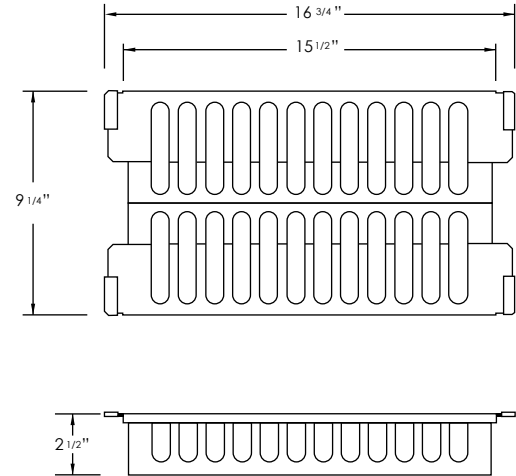

HOLDS UP TO
12 LARGE PLATES

SPACE SAVER

SIMPLIFY TASKS AND FIND TOOLS QUICKLY

MATERIAL

STAINLESS STEEL

PRODUCT DIMENSIONS

Length (L)	16 3/4"
Width (W)	9 1/4"
Thickness (T)	2 1/4"

STRONG AND STABLE

care@stylishkb.com

+1-855-789-5352

ORGANISATEUR DE VAISSELLE

A-922
ACIER INOXYDABLE

DIMENSIONS

COULEUR

GRAPHITE NOIR

TECHNOLOGIE FACILEKLEAN™

IL SUFFIT DE LE RINCER
DIRECTEMENT DANS L'ÉVIER

HAUTE CAPACITÉ

PEUT CONTENIR
JUSQU'À
12 GRANDES
ASSIETTES

ÉCONOMISEUR D'ESPACE

SIMPLIFIER LES TÂCHES ET TROUVER
RAPIDEMENT LES OUTILS

MATÉRIAU

ACIER DE STAINLESS

DIMENSIONS DU PRODUIT

Longueur (L)	16 3/4"
Largeur (W)	9 1/4"
Épaisseur (T)	2 1/4"

SOLIDE ET STABLE

MAINTIEN LA VAISSELLE EN TOUTE SÉCURITÉ

100% SÛR POUR LES ALIMENTS

LE REVÊTEMENT OFFRE UNE SURFACE SÛRE
POUR LA MANIPULATION DES PRODUITS