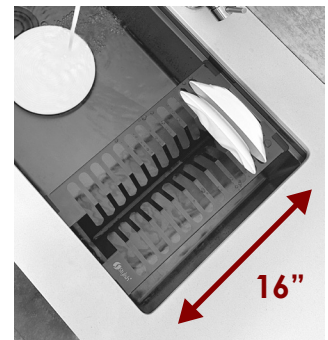

PARFAITEMENT ADAPTÉ À L'ÉVIER

S'ADAPTE AUX ÉVIER STANDARD
AVEC UNE OUVERTURE DE 16

GARANTIE

Ce produit est couvert par une garantie d'un an. Consultez notre site web pour plus de détails.

Stylish International Inc.

www.stylishkb.com

[stylish.international.inc](https://www.instagram.com/stylish.international.inc)

care@stylishkb.com

+1-855-789-5352