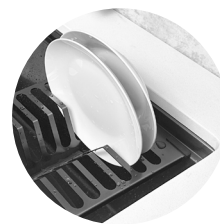

PARFAITEMENT ADAPTÉ À L'ÉVIER

S'ADAPTE AUX ÉVIER STANDARD
AVEC UNE OUVERTURE DE 16

GARANTIE

Ce produit est couvert par une garantie d'un an. Consultez notre site web pour plus de détails.

Stylish International Inc.

www.stylishkb.com

[stylish.international.inc](https://www.instagram.com/stylish.international.inc)

care@stylishkb.com

+1-855-789-5352