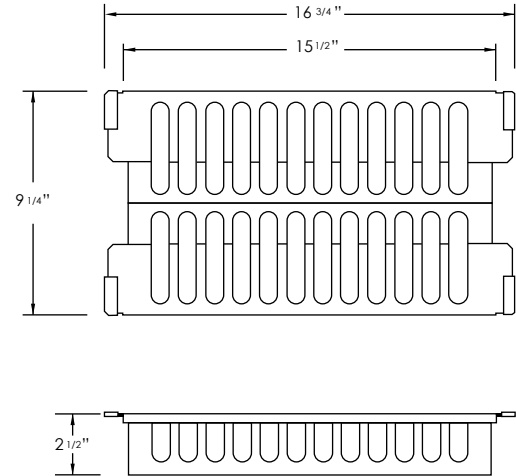

DISH ORGANIZER

A-922
STAINLESS STEEL

DIMENSIONS

COLOUR

GRAPHITE BLACK

FACILEKLEAN™ TECHNOLOGY

SIMPLY RINSE IT OFF RIGHT IN THE SINK

HIGH CAPACITY

HOLDS UP TO
12 LARGE PLATES

SPACE SAVER

SIMPLIFY TASKS AND FIND TOOLS QUICKLY

MATERIAL

STAINLESS STEEL

PRODUCT DIMENSIONS

Length (L)	16 3/4"
Width (W)	9 1/4"
Thickness (T)	2 1/4"

STRONG AND STABLE

DIMENSIONS DU PRODUIT

Longueur (L)	16 3/4"
Largeur (W)	9 1/4"
Épaisseur (T)	2 1/4"

SOLIDE ET STABLE

MAINTIEN LA VAISSELLE EN TOUTE SÉCURITÉ

100% SÛR POUR LES ALIMENTS

LE REVÊTEMENT OFFRE UNE SURFACE SÛRE
POUR LA MANIPULATION DES PRODUITS