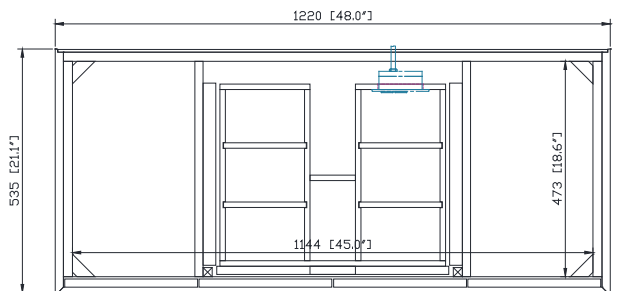

## Nominal Dimension / Dimension Nominale

• 48W x 21.1D x 34.2H inches | 1220 x 535 x 868 mm

## Caractéristiques

- Cadre en bois massif
- Finition MDF Oak
- 4 portes fermées souples
- 1 tiroir avec séparateur
- Niveleuse réglable en hauteur

Front / Devant

Back / Derrière

Side / Côté

Top / Haut

## Caractéristiques

- Matériau supérieur de 25 mm d'épaisseur
- Pré-installé avec évier rectangulaire CUM20WT-R
- Dessus pré-percé pour un robinet large de 8 po
- Dossier de 4" inclus

## Nominal Dimension / Dimension Nominale

- 49W x 22D x 8.7H inches | 1245 x 560 x 221mm