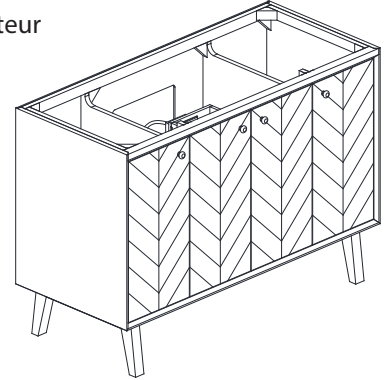

## Features

- Solid wood frame
- MDF OAK veneer
- 4 soft-close doors
- 1 pull out drawer with divider
- Adjustable height levelers

## Nominal Dimension / Dimension Nominale

• 48W x 21.1D x 34.2H inches | 1220 x 535 x 868 mm

## Caractéristiques

- Cadre en bois massif
- Finition MDF Oak
- 4 portes fermées souples
- 1 tiroir avec séparateur
- Niveleuse réglable en hauteur

Front / Devant

Back / Derrière

Side / Côté

Top / Haut