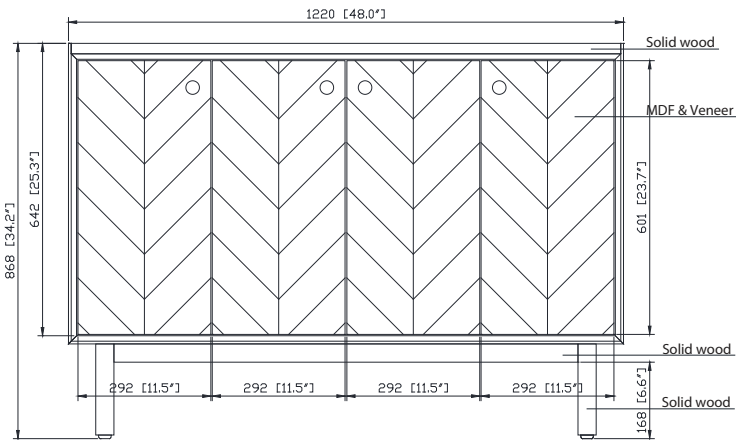

Avanity

ADELE-V48-BK
ADELE-V48-NO

Features

- Solid wood frame
- MDF OAK veneer
- 4 soft-close doors
- 1 pull out drawer with divider
- Adjustable height levelers

Colors / Couleurs

- Black OAK / Chêne Noir
- Natural OAK / OAK Naturel

Nominal Dimension / Dimension Nominale

• 48W x 21.1D x 34.2H inches | 1220 x 535 x 868 mm

Product Diagrams / Diagrammes Produit

Caractéristiques

- Cadre en bois massif
- Finition MDF Oak
- 4 portes fermées souples
- 1 tiroir avec séparateur
- Niveleuse réglable en hauteur

Front / Devant