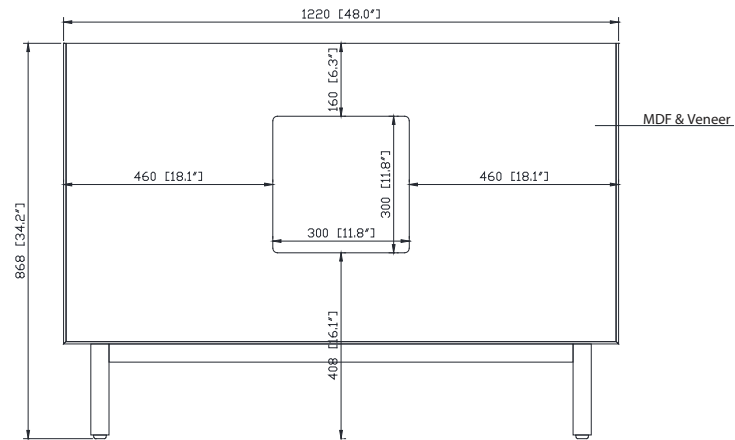

Back / Derrière