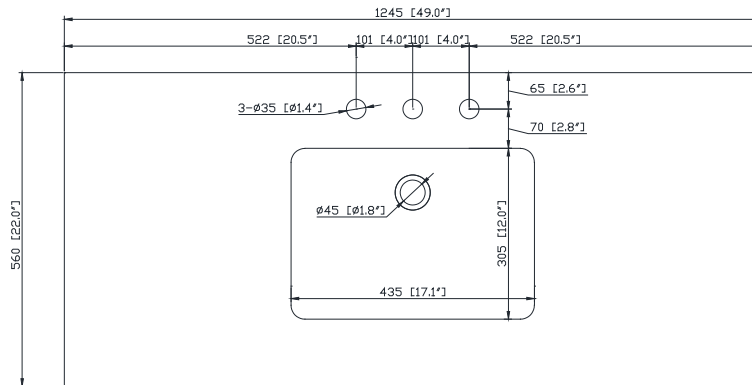

Product Diagrams / Diagrammes Produit

Top / Haut