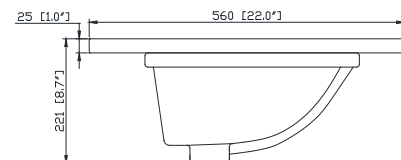

## Nominal Dimension / Dimension Nominale

• 48W x 21.1D x 34.2H inches | 1220 x 535 x 868 mm

## Caractéristiques

- Matériau supérieur de 25 mm d'épaisseur
- Pré-installé avec évier rectangulaire CUM20WT-R
- Dessus pré-percé pour un robinet large de 8 po
- Dossier de 4" inclus

## Nominal Dimension / Dimension Nominale

- 49W x 22D x 8.7H inches | 1245 x 560 x 221mm

## Product Diagrams / Diagrammes Produit

Top / Haut

Front / De face

Side / Côté