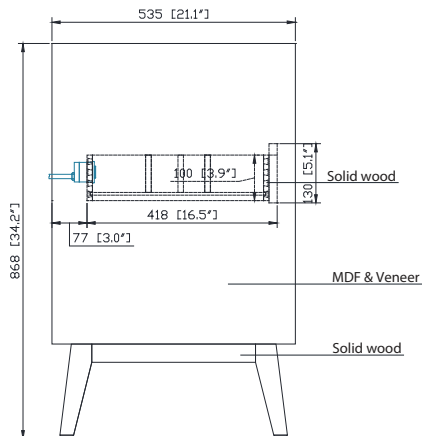

## Nominal Dimension / Dimension Nominale

• 48W x 21.1D x 34.2H inches | 1220 x 535 x 868 mm

## Caractéristiques

- Cadre en bois massif
- Finition MDF Oak
- 4 portes fermées souples
- 1 tiroir avec séparateur
- Niveleuse réglable en hauteur

Front / Devant

Back / Derrière

Side / Côté

Top / Haut

## Caractéristiques

- Matériau supérieur de 25 mm d'épaisseur
- Pré-installé avec évier rectangulaire CUM20WT-R
- Dessus pré-percé pour un robinet large de 8 po
- Dossier de 4" inclus

## Nominal Dimension / Dimension Nominale

- 49W x 22D x 8.7H inches | 1245 x 560 x 221mm