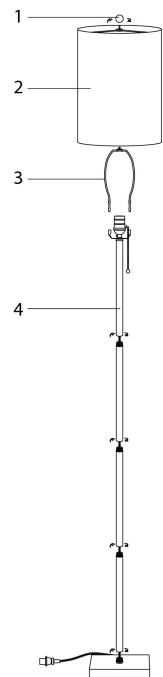

**INSTRUCTIONS D'ASSEMBLAGE
ASSEMBLY INSTRUCTIONS**

MONARCH
SPECIALTIES INC.

I 9759-1

**LUMINAIRE -
62"H LAMPE SUR PIED LAITON METAL / IVOIRE**

**LIGHTING -
62"H FLOOR LAMP BRASS METAL / IVORY SHADE**

**POUR DE L'ASSISTANCE OU POUR COMMANDER
DES PIÈCES CONTACTEZ NOTRE DÉPARTEMENT
DE SERVICE À LA CLIENTÈLE.**

**FOR ASSISTANCE OR TO ORDER PARTS
CONTACT OUR CUSTOMER SERVICE DEPARTMENT**

WWW.MONARCHSERVICE.COM

LISTE DES PIÈCES
PARTS LIST

PIÈCE / PART #	IMAGE	DESCRIPTION	QTY / QTÉ
1		<p>FINIAL FAÎTEAU</p>	1
2		<p>SHADE ABAT-JOUR</p>	1
3		<p>HARP LYRE</p>	1
4		<p>LAMP BASE SOCLE DE LAMPE</p>	1

ÉTAPE / STEP 1

ÉTAPE / STEP 1

ÉTAPE / STEP 2

ÉTAPE / STEP 2