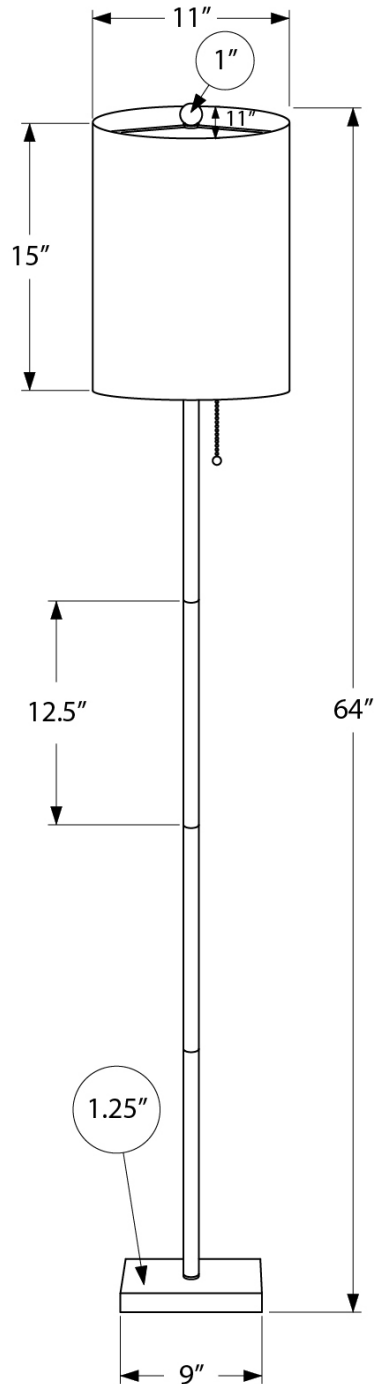

**INSTRUCTIONS D'ASSEMBLAGE
ASSEMBLY INSTRUCTIONS**

MONARCH
SPECIALTIES INC.

I 9759-1

**LUMINAIRE -
62"H LAMPE SUR PIED LAITON METAL / IVOIRE**

**LIGHTING -
62"H FLOOR LAMP BRASS METAL / IVORY SHADE**

**POUR DE L'ASSISTANCE OU POUR COMMANDER
DES PIÈCES CONTACTEZ NOTRE DÉPARTEMENT
DE SERVICE À LA CLIENTÈLE.**

**FOR ASSISTANCE OR TO ORDER PARTS
CONTACT OUR CUSTOMER SERVICE DEPARTMENT**

WWW.MONARCHSERVICE.COM

LISTE DES PIÈCES
PARTS LIST

PIÈCE / PART #	IMAGE	DESCRIPTION	QTY / QTÉ
1		<p>FINIAL FAÎTEAU</p>	1
2		<p>SHADE ABAT-JOUR</p>	1
3		<p>HARP LYRE</p>	1
4		<p>LAMP BASE SOCLE DE LAMPE</p>	1

ÉTAPE / STEP 1

ÉTAPE / STEP 1

ÉTAPE / STEP 2

ÉTAPE / STEP 2