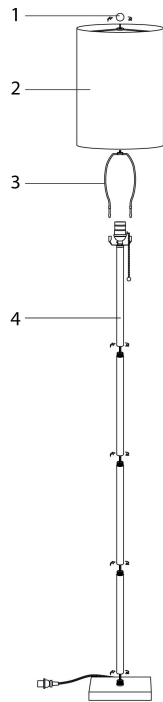

**INSTRUCTIONS D'ASSEMBLAGE
ASSEMBLY INSTRUCTIONS**

MONARCH
SPECIALTIES INC.

I 9759-1

**LUMINAIRE -
62"H LAMPE SUR PIED LAITON METAL / IVOIRE**

**LIGHTING -
62"H FLOOR LAMP BRASS METAL / IVORY SHADE**

**POUR DE L'ASSISTANCE OU POUR COMMANDER
DES PIÈCES CONTACTEZ NOTRE DÉPARTEMENT
DE SERVICE À LA CLIENTÈLE.**

**FOR ASSISTANCE OR TO ORDER PARTS
CONTACT OUR CUSTOMER SERVICE DEPARTMENT**

WWW.MONARCHSERVICE.COM

LISTE DES PIÈCES
PARTS LIST

PIÈCE / PART #	IMAGE	DESCRIPTION	QTY / QTÉ
1		<p>FINIAL FAÎTEAU</p>	1
2		<p>SHADE ABAT-JOUR</p>	1
3		<p>HARP LYRE</p>	1
4		<p>LAMP BASE SOCLE DE LAMPE</p>	1

ÉTAPE / STEP 1

ÉTAPE / STEP 1

ÉTAPE / STEP 2

ÉTAPE / STEP 2