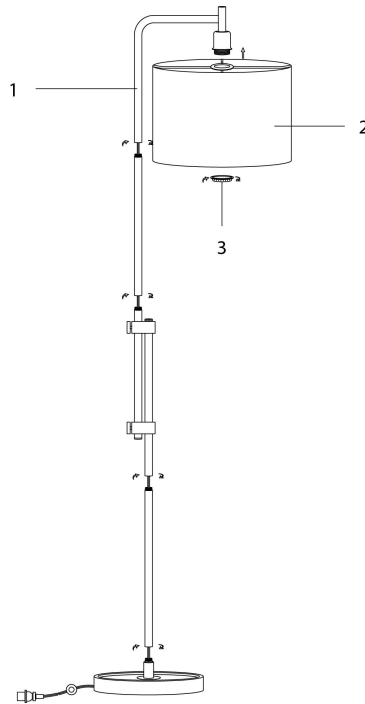

LISTE DES PIÈCES
PARTS LIST

PIÈCE / PART #	IMAGE	DESCRIPTION	QTY / QTÉ
1		LAMP BASE SOCLE DE LAMPE	1
2		SHADE ABAT-JOUR	1
3		SOCKET RING ANNEAU	1

ÉTAPE / STEP 1