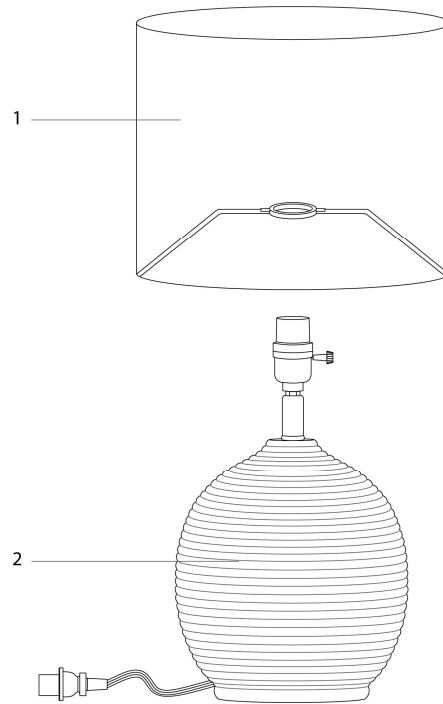

LISTE DES PIÈCES
PARTS LIST

PIÈCE / PART #	IMAGE	DESCRIPTION	QTY / QTÉ
1		SHADE ABAT-JOUR	1
2		LAMP BASE SOCLE DE LAMPE	1

ÉTAPE / STEP 1