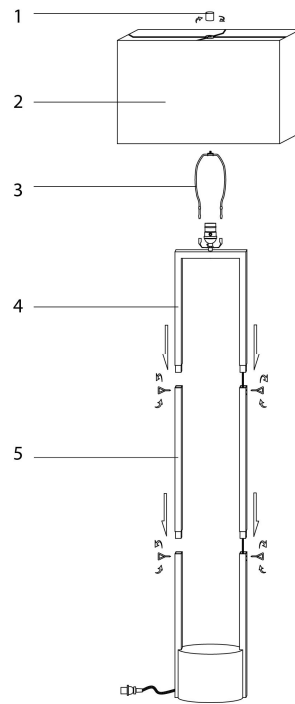

LISTE DES PIÈCES
PARTS LIST

PIÈCE / PART #	IMAGE	DESCRIPTION	QTY / QTÉ
1		FINIAL FAÎTEAU	1
2		SHADE ABAT-JOUR	1
3		HARP LYRE	1
4		LAMP BASE SOCLE DE LAMPE	1
5		LAMP BASE SOCLE DE LAMPE	1

ÉTAPE / STEP 1