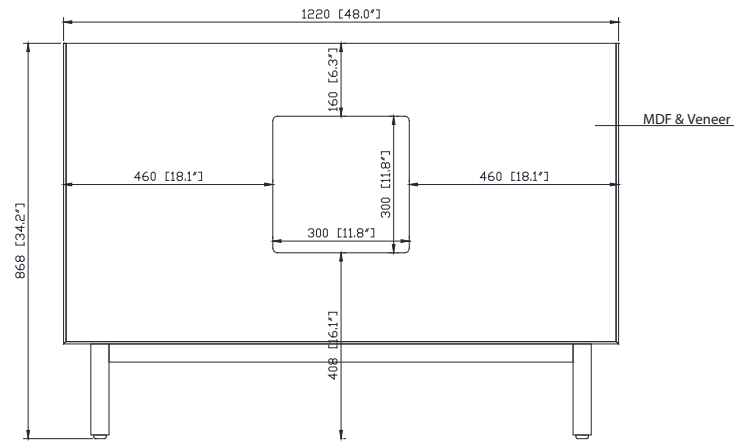

Nominal Dimension / Dimension Nominale

• 48W x 21.1D x 34.2H inches | 1220 x 535 x 868 mm

Product Diagrams / Diagrammes Produit

Caractéristiques

- Cadre en bois massif
- Finition MDF Oak
- 4 portes fermées souples
- 1 tiroir avec séparateur
- Niveleuse réglable en hauteur

Front / Devant

Back / Derrière

Side / Côté

Top / Haut