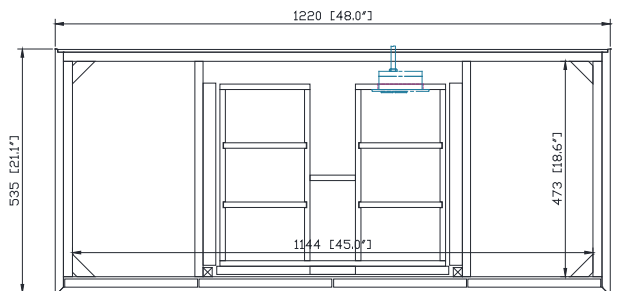

Nominal Dimension / Dimension Nominale

• 48W x 21.1D x 34.2H inches | 1220 x 535 x 868 mm

Product Diagrams / Diagrammes Produit

Caractéristiques

- Cadre en bois massif
- Finition MDF Oak
- 4 portes fermées souples
- 1 tiroir avec séparateur
- Niveleuse réglable en hauteur

Front / Devant

Back / Derrière

Side / Côté

Top / Haut