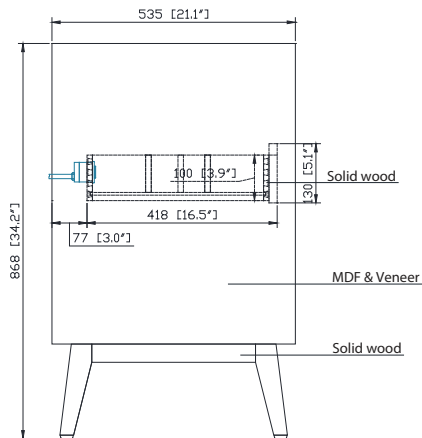

Avanity

ADELE-V48-BK
ADELE-V48-NO

Features

- Solid wood frame
- MDF OAK veneer
- 4 soft-close doors
- 1 pull out drawer with divider
- Adjustable height levelers

Colors / Couleurs

- Black OAK / Chêne Noir
- Natural OAK / OAK Naturel

Nominal Dimension / Dimension Nominale

• 48W x 21.1D x 34.2H inches | 1220 x 535 x 868 mm

Product Diagrams / Diagrammes Produit

Caractéristiques

- Cadre en bois massif
- Finition MDF Oak
- 4 portes fermées souples
- 1 tiroir avec séparateur
- Niveleuse réglable en hauteur

Side / Côté

Top / Haut