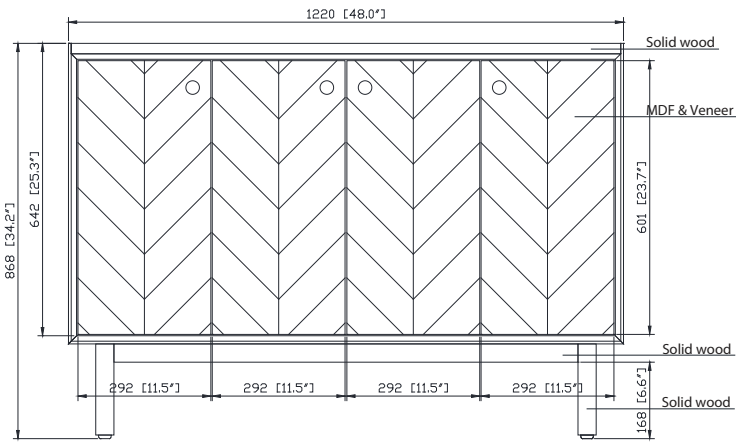

Avanity

ADELE-V48-BK
ADELE-V48-NO

Features

- Solid wood frame
- MDF OAK veneer
- 4 soft-close doors
- 1 pull out drawer with divider
- Adjustable height levelers

Colors / Couleurs

- Black OAK / Chêne Noir
- Natural OAK / OAK Naturel

Nominal Dimension / Dimension Nominale

• 48W x 21.1D x 34.2H inches | 1220 x 535 x 868 mm

Product Diagrams / Diagrammes Produit

Caractéristiques

- Cadre en bois massif
- Finition MDF Oak
- 4 portes fermées souples
- 1 tiroir avec séparateur
- Niveleuse réglable en hauteur