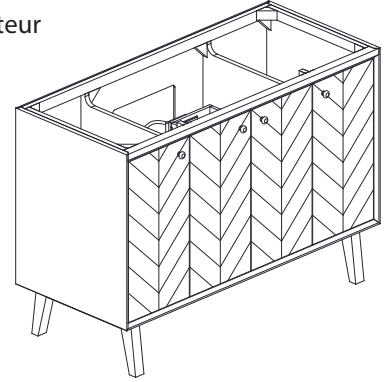

Avanity

ADELE-V48-BK
ADELE-V48-NO

Features

- Solid wood frame
- MDF OAK veneer
- 4 soft-close doors
- 1 pull out drawer with divider
- Adjustable height levelers

Colors / Couleurs

- Black OAK / Chêne Noir
- Natural OAK / OAK Naturel

Nominal Dimension / Dimension Nominale

• 48W x 21.1D x 34.2H inches | 1220 x 535 x 868 mm

Product Diagrams / Diagrammes Produit

Caractéristiques

- Cadre en bois massif
- Finition MDF Oak
- 4 portes fermées souples
- 1 tiroir avec séparateur
- Niveleuse réglable en hauteur