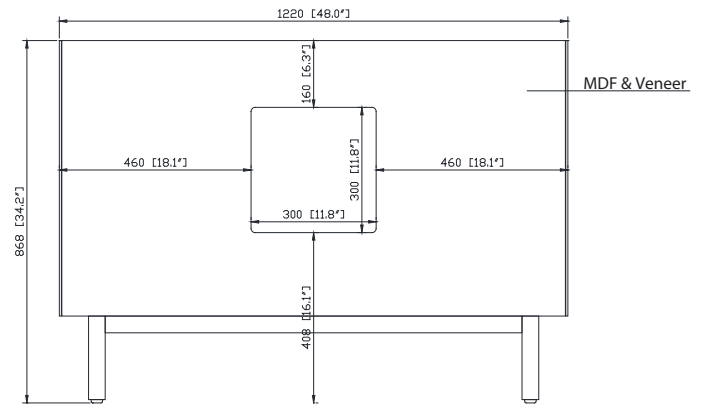

Nominal Dimension / Dimension Nominale

• 48W x 21.1D x 34.2H inches | 1220 x 535 x 868 mm

Product Diagrams / Diagrammes Produit

Caractéristiques

- Cadre en bois massif
- Finition MDF Oak
- 4 portes fermées souples
- 1 tiroir avec séparateur
- Niveleuse réglable en hauteur

Front / Devant

Back / Derrière

Side / Côté

Top / Haut