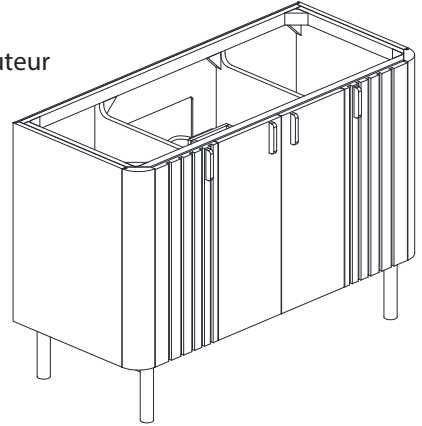

Avanity

BLAKELY-V48-BO
BLAKELY-V48-GO

Features

- Solid wood frame
- MDF OAK veneer
- 4 soft-close doors
- 1 pull out drawer with divider
- Adjustable height levelers

Colors / Couleurs

- Brown Oak / *Chêne Brun*
- Silver Gray Oak / *Chêne Gris Argenté*

Nominal Dimension / Dimension Nominale

• 48W x 21.1D x 34.2H inches | 1220 x 535 x 868 mm

Product Diagrams / Diagrammes Produit

Caractéristiques

- Cadre en bois massif
- Finition MDF Oak
- 4 portes fermées souples
- 1 tiroir avec séparateur
- Niveleuse réglable en hauteur

Front / Devant

Back / Derrière

Side / Côté

Top / Haut