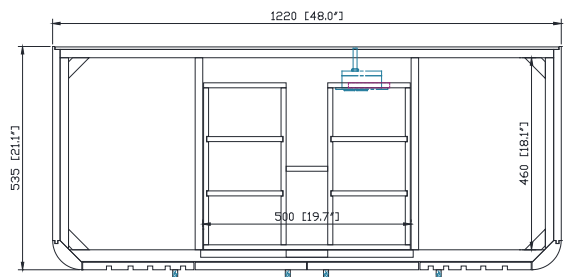

Nominal Dimension / Dimension Nominale

• 48W x 21.1D x 34.2H inches | 1220 x 535 x 868 mm

Product Diagrams / Diagrammes Produit

Caractéristiques

- Cadre en bois massif
- Finition MDF Oak
- 4 portes fermées souples
- 1 tiroir avec séparateur
- Niveleuse réglable en hauteur

Front / Devant

Back / Derrière

Side / Côté

Top / Haut