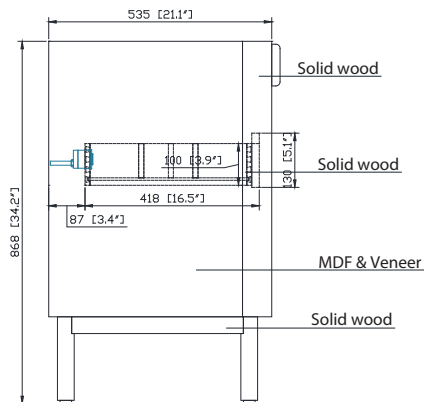

Nominal Dimension / Dimension Nominale

• 48W x 21.1D x 34.2H inches | 1220 x 535 x 868 mm

Product Diagrams / Diagrammes Produit

Caractéristiques

- Cadre en bois massif
- Finition MDF Oak
- 4 portes fermées souples
- 1 tiroir avec séparateur
- Niveleuse réglable en hauteur

Front / Devant

Back / Derrière

Side / Côté

Top / Haut