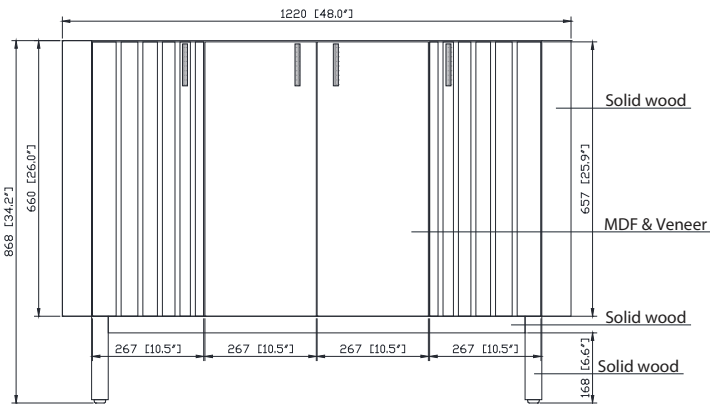

Avanity

BLAKELY-V48-BO
BLAKELY-V48-GO

Features

- Solid wood frame
- MDF OAK veneer
- 4 soft-close doors
- 1 pull out drawer with divider
- Adjustable height levelers

Colors / Couleurs

- Brown Oak / *Chêne Brun*
- Silver Gray Oak / *Chêne Gris Argenté*

Nominal Dimension / Dimension Nominale

• 48W x 21.1D x 34.2H inches | 1220 x 535 x 868 mm

Product Diagrams / Diagrammes Produit

Caractéristiques

- Cadre en bois massif
- Finition MDF Oak
- 4 portes fermées souples
- 1 tiroir avec séparateur
- Niveleuse réglable en hauteur