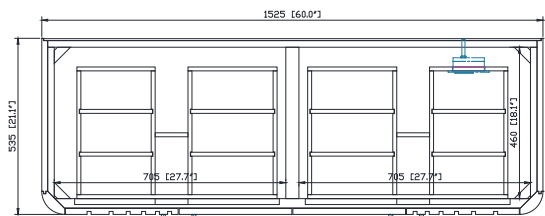

Nominal Dimension / Dimension Nominale

- 60W x 21.1D x 34.2H inches | 1525 x 535 x 868 mm

Product Diagrams / Diagrammes Produit

Caractéristiques

- Cadre en bois massif
- Finition MDF Oak
- 4 portes fermées souples
- 2 tiroir avec séparateur
- Niveleuse réglable en hauteur

Front / Devant

Back / Derrière

Side / Côté

Top / Haut