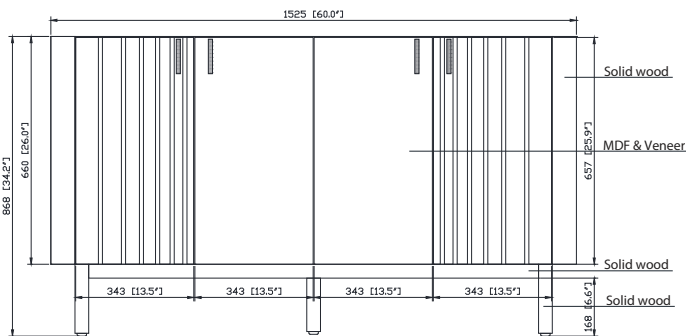

Avanity

BLAKELY-V60-BO
BLAKELY-V60-GO

Features

- Solid wood frame
- MDF OAK veneer
- 4 soft-close doors
- 2 pull out drawer with dividers
- Adjustable height levelers

Colors / Couleurs

- Brown Oak / *Chêne Brun*
- Silver Gray Oak / *Chêne Gris Argenté*

Nominal Dimension / Dimension Nominale

- 60W x 21.1D x 34.2H inches | 1525 x 535 x 868 mm

Product Diagrams / Diagrammes Produit

Caractéristiques

- Cadre en bois massif
- Finition MDF Oak
- 4 portes fermées souples
- 2 tiroir avec séparateur
- Niveleuse réglable en hauteur