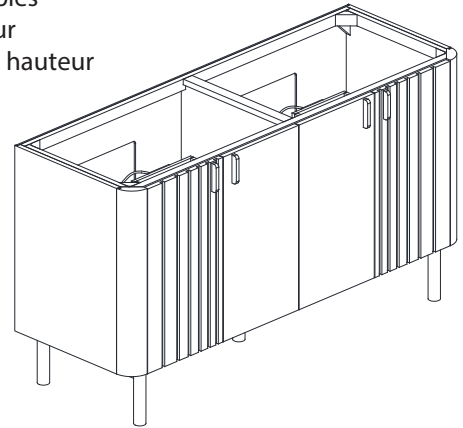

Avanity

BLAKELY-V60-BO
BLAKELY-V60-GO

Features

- Solid wood frame
- MDF OAK veneer
- 4 soft-close doors
- 2 pull out drawer with dividers
- Adjustable height levelers

Colors / Couleurs

- Brown Oak / *Chêne Brun*
- Silver Gray Oak / *Chêne Gris Argenté*

Nominal Dimension / Dimension Nominale

- 60W x 21.1D x 34.2H inches | 1525 x 535 x 868 mm

Product Diagrams / Diagrammes Produit

Caractéristiques

- Cadre en bois massif
- Finition MDF Oak
- 4 portes fermées souples
- 2 tiroir avec séparateur
- Niveleuse réglable en hauteur

Front / Devant

Back / Derrière

Side / Côté

Top / Haut