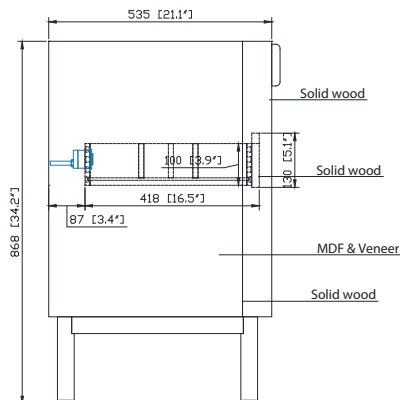

Nominal Dimension / Dimension Nominale

- 60W x 21.1D x 34.2H inches | 1525 x 535 x 868 mm

Product Diagrams / Diagrammes Produit

Caractéristiques

- Cadre en bois massif
- Finition MDF Oak
- 4 portes fermées souples
- 2 tiroir avec séparateur
- Niveleuse réglable en hauteur

Front / Devant

Back / Derrière

Side / Côté

Top / Haut