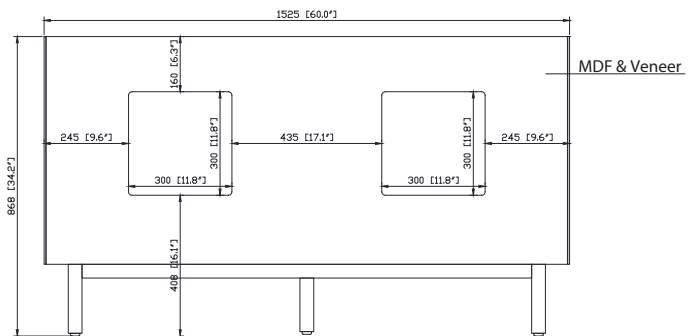

Back / Derrière