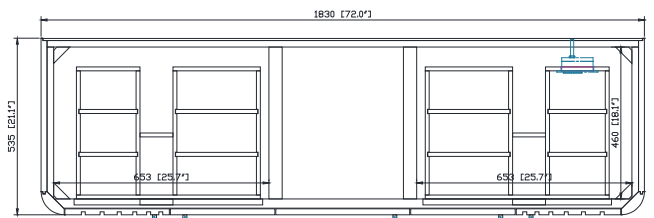

Nominal Dimension / Dimension Nominale

• 72W x 21.1D x 34.2H inches | 1830 x 535 x 868 mm

Product Diagrams / Diagrammes Produit

Caractéristiques

- Cadre en bois massif
- Finition MDF Oak
- 5 portes fermées souples
- 2 tiroir avec séparateur
- Niveleuse réglable en hauteur

Front / Devant

Back / Derrière

Side / Côté

Top / Haut