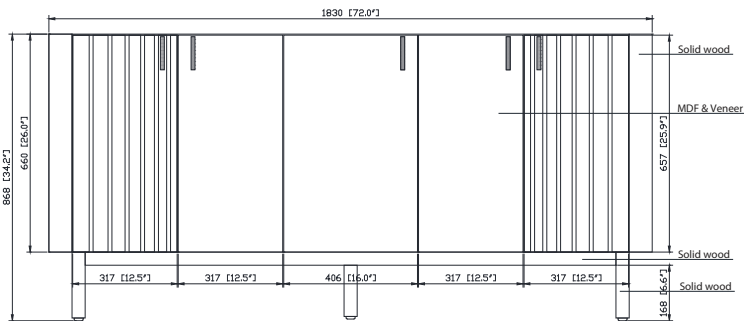

Avanity

BLAKELY-V72-BO
BLAKELY-V72-GO

Features

- Solid wood frame
- MDF OAK veneer
- 5 soft-close doors
- 2 pull out drawer with dividers
- Adjustable height levelers

Colors / Couleurs

- Brown Oak / *Chêne Brun*
- Silver Gray Oak / *Chêne Gris Argenté*

Nominal Dimension / Dimension Nominale

• 72W x 21.1D x 34.2H inches | 1830 x 535 x 868 mm

Product Diagrams / Diagrammes Produit

Caractéristiques

- Cadre en bois massif
- Finition MDF Oak
- 5 portes fermées souples
- 2 tiroir avec séparateur
- Niveleuse réglable en hauteur