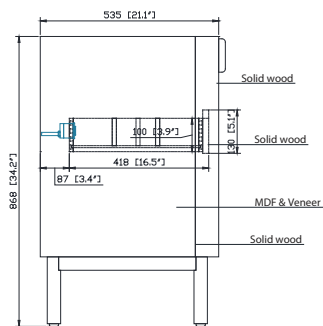

Nominal Dimension / Dimension Nominale

• 72W x 21.1D x 34.2H inches | 1830 x 535 x 868 mm

Product Diagrams / Diagrammes Produit

Caractéristiques

- Cadre en bois massif
- Finition MDF Oak
- 5 portes fermées souples
- 2 tiroir avec séparateur
- Niveleuse réglable en hauteur

Front / Devant

Back / Derrière

Side / Côté

Top / Haut