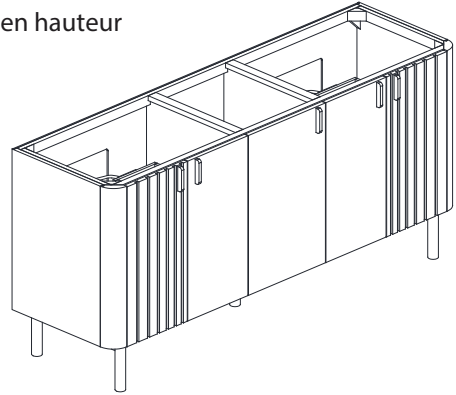

Avanity

BLAKELY-V72-BO
BLAKELY-V72-GO

Features

- Solid wood frame
- MDF OAK veneer
- 5 soft-close doors
- 2 pull out drawer with dividers
- Adjustable height levelers

Colors / Couleurs

- Brown Oak / *Chêne Brun*
- Silver Gray Oak / *Chêne Gris Argenté*

Nominal Dimension / Dimension Nominale

• 72W x 21.1D x 34.2H inches | 1830 x 535 x 868 mm

Product Diagrams / Diagrammes Produit

Caractéristiques

- Cadre en bois massif
- Finition MDF Oak
- 5 portes fermées souples
- 2 tiroir avec séparateur
- Niveleuse réglable en hauteur

Front / Devant

Back / Derrière

Side / Côté

Top / Haut