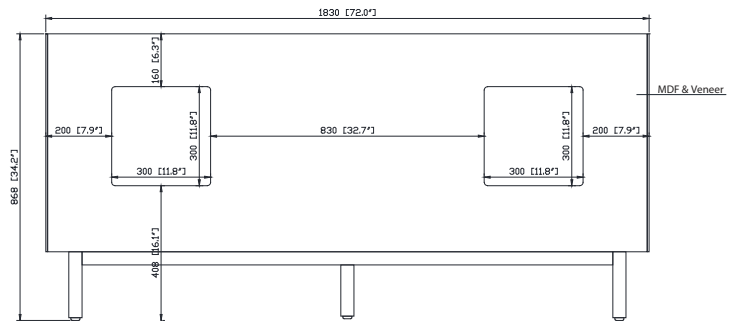

Nominal Dimension / Dimension Nominale

• 72W x 21.1D x 34.2H inches | 1830 x 535 x 868 mm

Product Diagrams / Diagrammes Produit

Caractéristiques

- Cadre en bois massif
- Finition MDF Oak
- 5 portes fermées souples
- 2 tiroir avec séparateur
- Niveleuse réglable en hauteur

Front / Devant

Back / Derrière

Side / Côté

Top / Haut