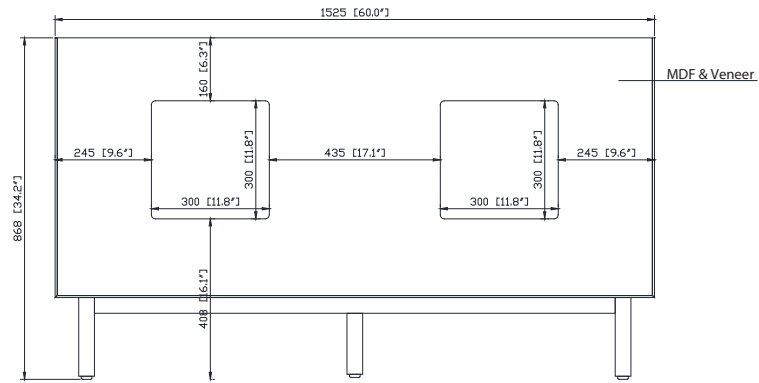

Nominal Dimension / Dimension Nominale

- 60W x 21.1D x 34.2H inches | 1525 x 535 x 868 mm

Product Diagrams / Diagrammes Produit

Caractéristiques

- Cadre en bois massif
- Finition MDF Oak
- 4 portes fermées souples
- 2 tiroir avec séparateur
- Niveleuse réglable en hauteur

Front / Devant

Back / Derrière

Side / Côté

Top / Haut