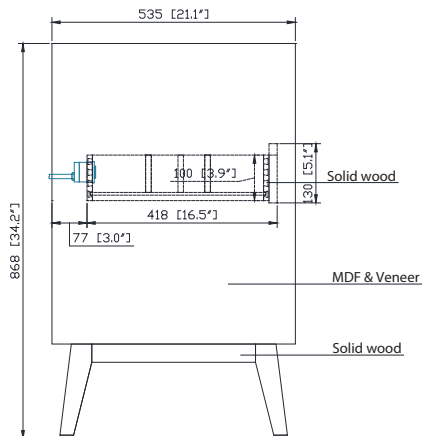

Avanity

ADELE-V60-BK
ADELE-V60-NO

Features

- Solid wood frame
- MDF OAK veneer
- 4 soft-close doors
- 2 pull out drawer with dividers
- Adjustable height levelers

Colors / Couleurs

- Black OAK / Chêne Noir
- Natural OAK / OAK Naturel

Nominal Dimension / Dimension Nominale

- 60W x 21.1D x 34.2H inches | 1525 x 535 x 868 mm

Product Diagrams / Diagrammes Produit

Caractéristiques

- Cadre en bois massif
- Finition MDF Oak
- 4 portes fermées souples
- 2 tiroir avec séparateur
- Niveleuse réglable en hauteur

Front / Devant

Back / Derrière

Side / Côté

Top / Haut