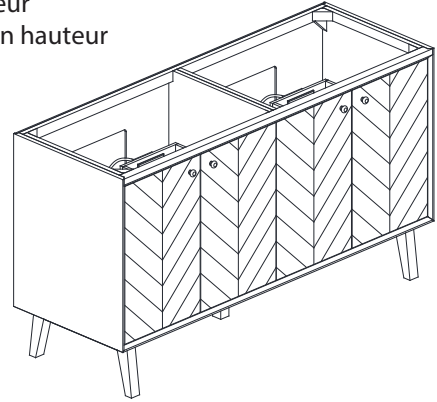

Avanity

ADELE-V60-BK
ADELE-V60-NO

Features

- Solid wood frame
- MDF OAK veneer
- 4 soft-close doors
- 2 pull out drawer with dividers
- Adjustable height levelers

Colors / Couleurs

- Black OAK / Chêne Noir
- Natural OAK / OAK Naturel

Nominal Dimension / Dimension Nominale

- 60W x 21.1D x 34.2H inches | 1525 x 535 x 868 mm

Product Diagrams / Diagrammes Produit

Caractéristiques

- Cadre en bois massif
- Finition MDF Oak
- 4 portes fermées souples
- 2 tiroir avec séparateur
- Niveleuse réglable en hauteur