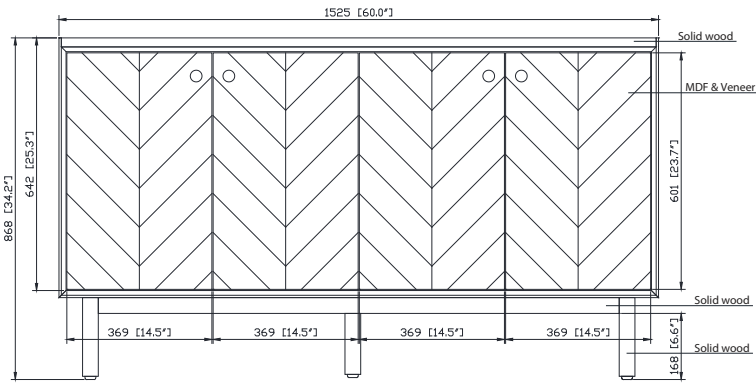

Avanity

ADELE-V60-BK
ADELE-V60-NO

Features

- Solid wood frame
- MDF OAK veneer
- 4 soft-close doors
- 2 pull out drawer with dividers
- Adjustable height levelers

Colors / Couleurs

- Black OAK / Chêne Noir
- Natural OAK / OAK Naturel

Nominal Dimension / Dimension Nominale

- 60W x 21.1D x 34.2H inches | 1525 x 535 x 868 mm

Product Diagrams / Diagrammes Produit

Caractéristiques

- Cadre en bois massif
- Finition MDF Oak
- 4 portes fermées souples
- 2 tiroir avec séparateur
- Niveleuse réglable en hauteur