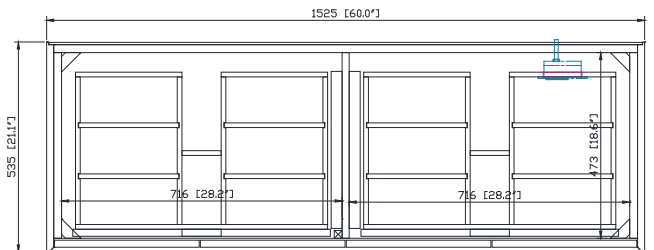

Nominal Dimension / Dimension Nominale

- 60W x 21.1D x 34.2H inches | 1525 x 535 x 868 mm

Product Diagrams / Diagrammes Produit

Caractéristiques

- Cadre en bois massif
- Finition MDF Oak
- 4 portes fermées souples
- 2 tiroir avec séparateur
- Niveleuse réglable en hauteur

Front / Devant

Back / Derrière

Side / Côté

Top / Haut