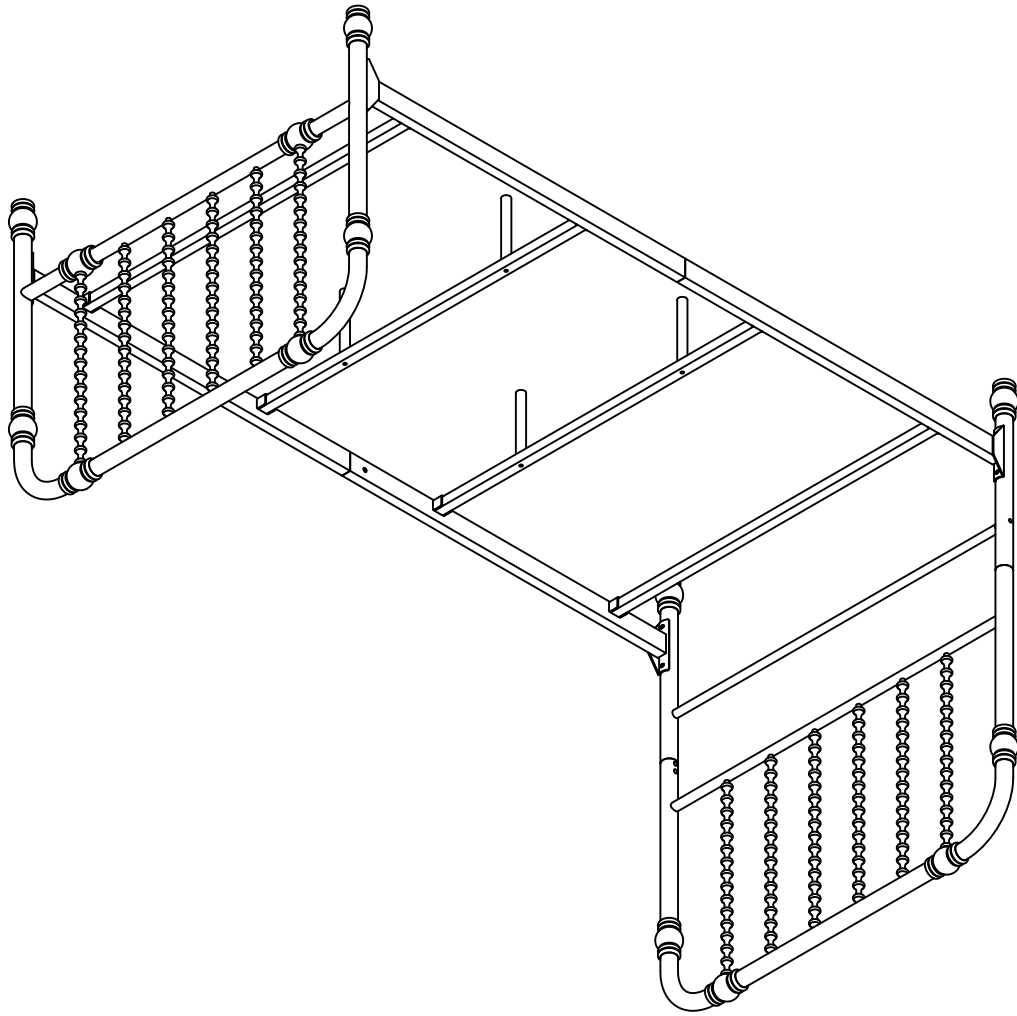

# !NO regrese este producto a la tienda!

4110019LS

Monarch Hill Cama de Metal-Individual, Negro

B344110019LS00

Conserve este Manual de ensamble para referencia futura.

Límite de Peso: 225 Lb/ 102 Kg

Se recomienda 2 adultos para el ensamble