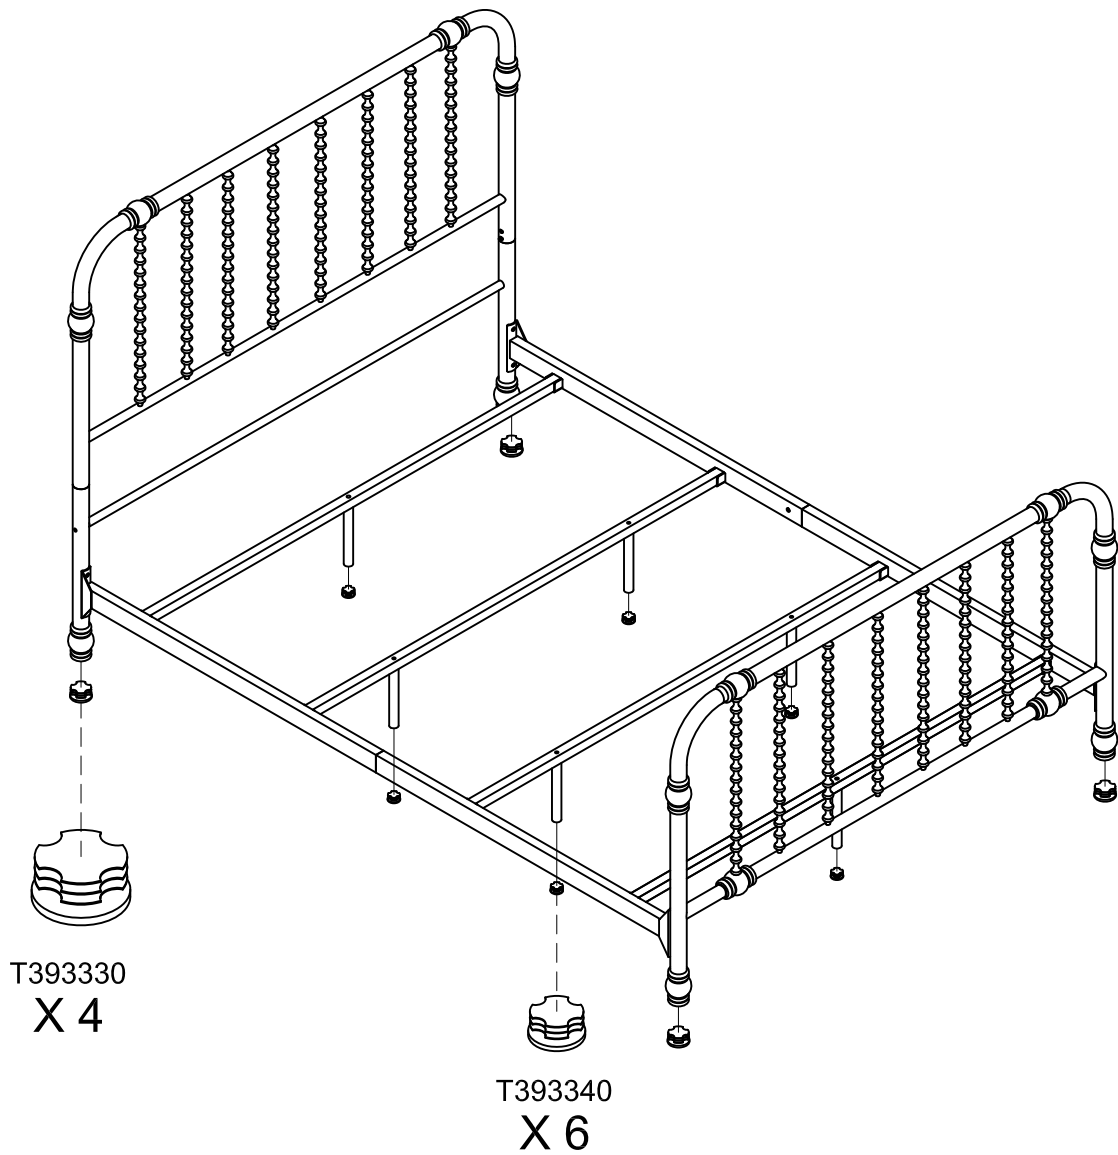

STEP 6

4111129LS

Monarch Hill Metal Bed-Full,White

- Por razones de seguridad y para prevenir lesiones:
- Esta cama no está destinada para ser usada por niños menores de 4 años.
- Use solamente un colchón de 74"-75" de largo y 53 1/2" - 54 1/2" de ancho.
- No utilice elevadores de cama debajo de esta cama.
- Mantenga este manual de instrucciones para referencia futura.