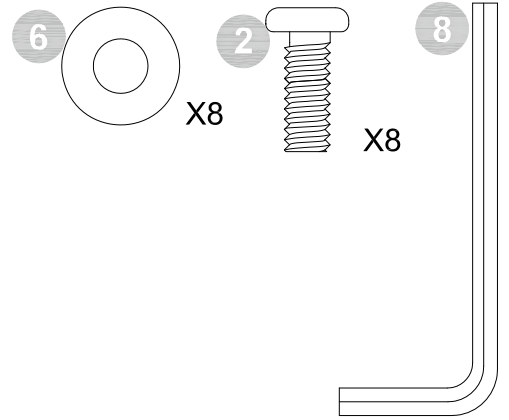

Cross Brace 01
T943350
X 2

Cross Brace 02
T943360
X 2

Support Leg
T940380
X 6

Hardware List

Actual size

Hardware Pack #: T4111129LS-00

1
1/4" X 1/2"
X 4

2
1/4" X 5/8"
X 14

3
1/4" X 3/4"
X 4

4
1/4" X 1 3/4"
X 6

5
1/4" X 2 1/4"
X 6

6
Φ16mm
X 28

7
1/4"
X 4

8
4mm
X 1

9
11.3mm
X 1

4111129LS

Monarch Hill Metal Bed-Full,White

STEP 1

4111129LS

Monarch Hill Metal Bed-Full,White

STEP 2

STEP 3

STEP 4

STEP 5

STEP 6

4111129LS

Monarch Hill Metal Bed-Full,White

- Por razones de seguridad y para prevenir lesiones:
- Esta cama no está destinada para ser usada por niños menores de 4 años.
- Use solamente un colchón de 74"-75" de largo y 53 1/2" - 54 1/2" de ancho.
- No utilice elevadores de cama debajo de esta cama.
- Mantenga este manual de instrucciones para referencia futura.