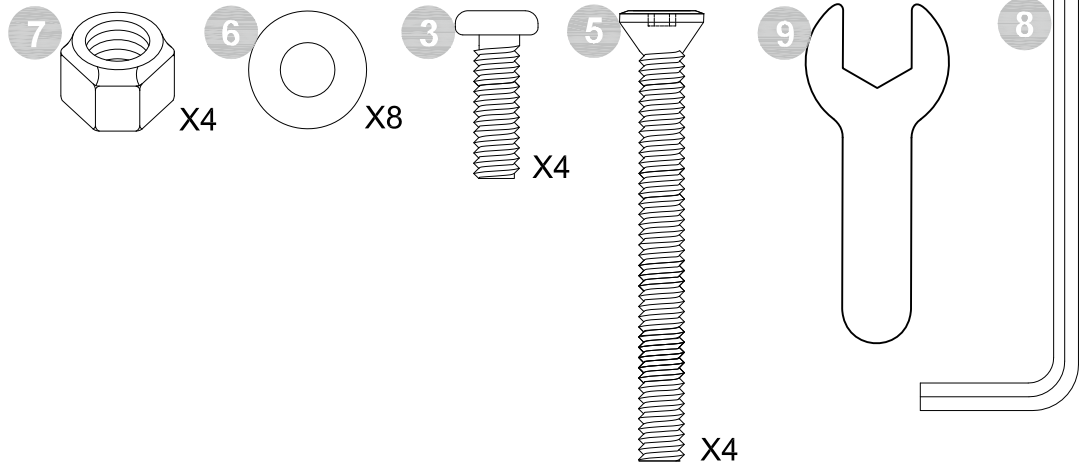

3
1/4" X 3/4"
X 4

4
1/4" X 1 3/4"
X 6

5
1/4" X 2 1/4"
X 6

6
Φ16mm
X 28

7
1/4"
X 4

8
4mm
X 1

9
11.3mm
X 1

4111129LS

Monarch Hill Metal Bed-Full,White

STEP 1

4111129LS

Monarch Hill Metal Bed-Full,White

STEP 2

STEP 3

STEP 4

STEP 5

STEP 6

4111129LS

Monarch Hill Metal Bed-Full,White

- Por razones de seguridad y para prevenir lesiones:
- Esta cama no está destinada para ser usada por niños menores de 4 años.
- Use solamente un colchón de 74"-75" de largo y 53 1/2" - 54 1/2" de ancho.
- No utilice elevadores de cama debajo de esta cama.
- Mantenga este manual de instrucciones para referencia futura.