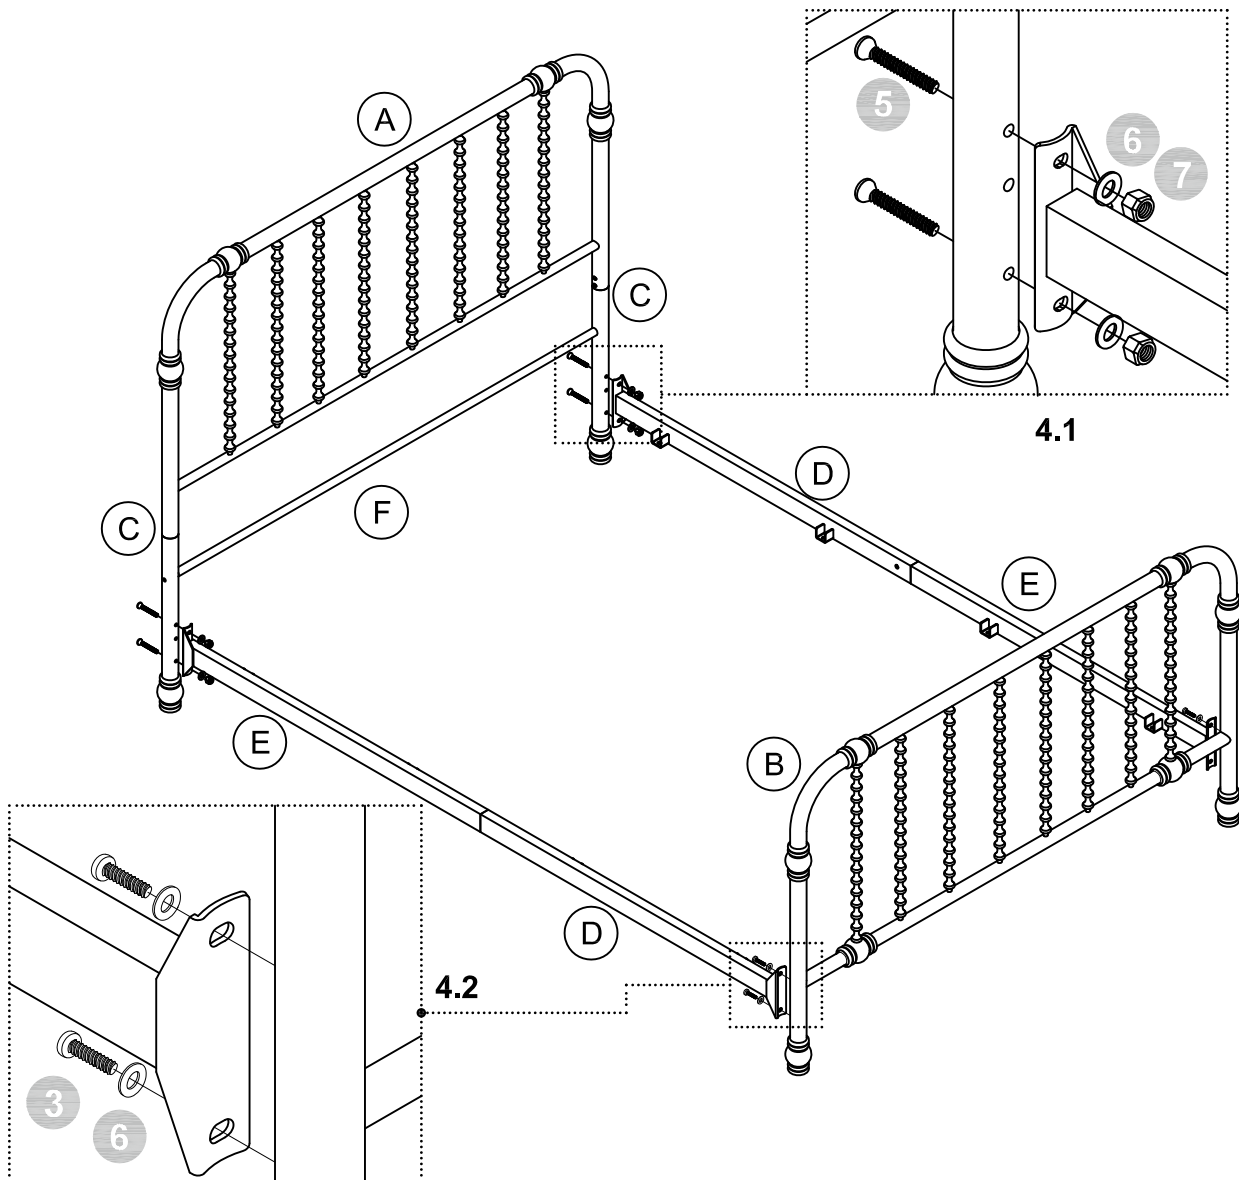

Monarch Hill Metal Bed-Full,White

STEP 1

4111129LS

Monarch Hill Metal Bed-Full,White

STEP 2

STEP 3

STEP 4

STEP 5

STEP 6

4111129LS

Monarch Hill Metal Bed-Full,White

- Por razones de seguridad y para prevenir lesiones:
- Esta cama no está destinada para ser usada por niños menores de 4 años.
- Use solamente un colchón de 74"-75" de largo y 53 1/2" - 54 1/2" de ancho.
- No utilice elevadores de cama debajo de esta cama.
- Mantenga este manual de instrucciones para referencia futura.