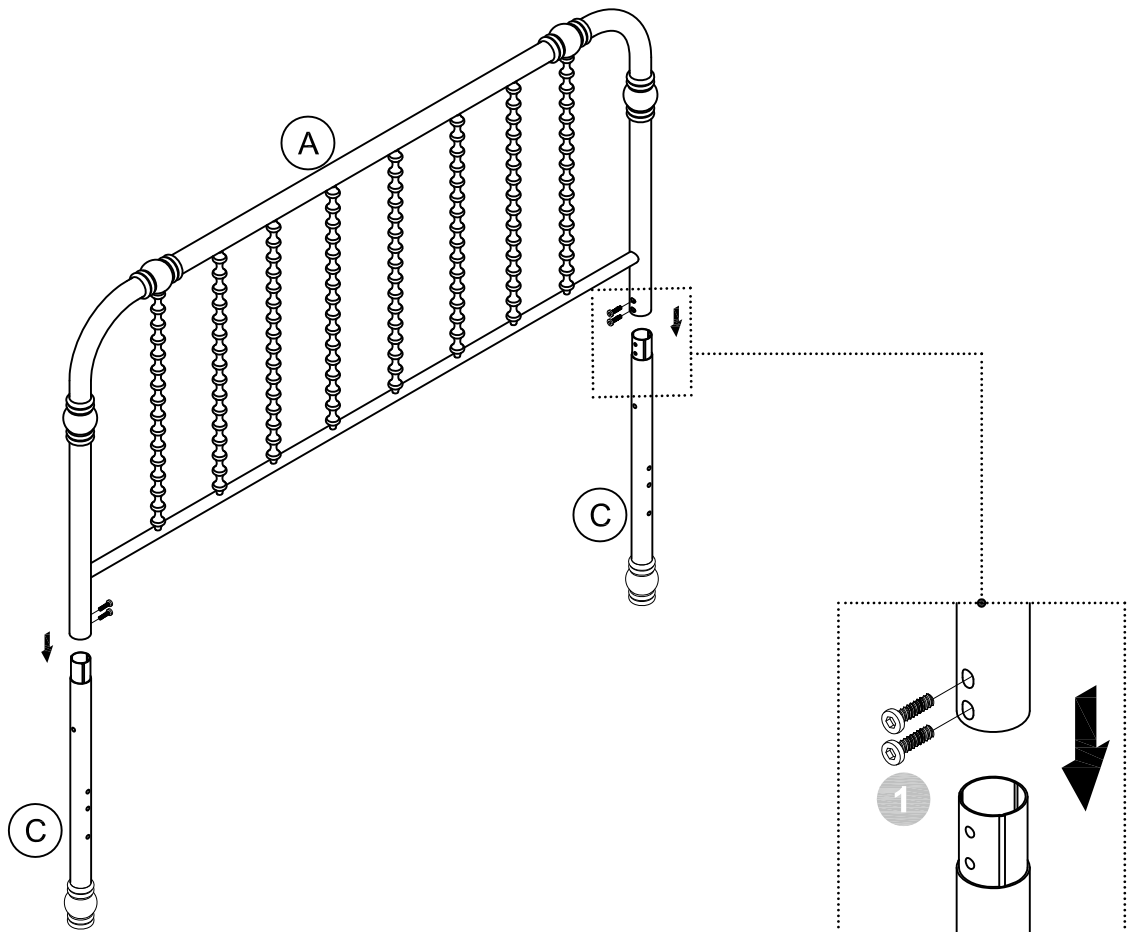

4111129LS

Monarch Hill Metal Bed-Full,White

STEP 1