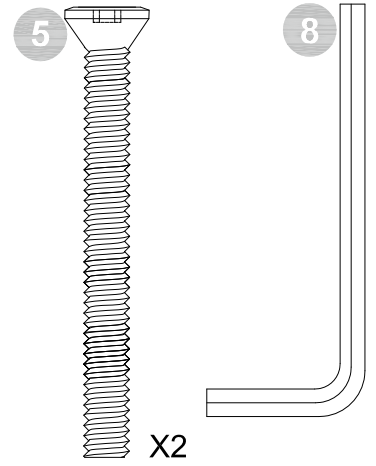

Cross Brace 01
T943350
X 2

Cross Brace 02
T943360
X 2

Support Leg
T940380
X 6

Hardware List

Actual size

Hardware Pack #: T4111129LS-00

1
1/4" X 1/2"
X 4

2
1/4" X 5/8"
X 14

3
1/4" X 3/4"
X 4

4
1/4" X 1 3/4"
X 6

5
1/4" X 2 1/4"
X 6

6
Φ16mm
X 28

7
1/4"
X 4

8
4mm
X 1

9
11.3mm
X 1

4111129LS

Monarch Hill Metal Bed-Full,White

STEP 1

4111129LS

Monarch Hill Metal Bed-Full,White

STEP 2

STEP 3

STEP 4

STEP 5

STEP 6

4111129LS

Monarch Hill Metal Bed-Full,White

- Por razones de seguridad y para prevenir lesiones:
- Esta cama no está destinada para ser usada por niños menores de 4 años.
- Use solamente un colchón de 74"-75" de largo y 53 1/2" - 54 1/2" de ancho.
- No utilice elevadores de cama debajo de esta cama.
- Mantenga este manual de instrucciones para referencia futura.