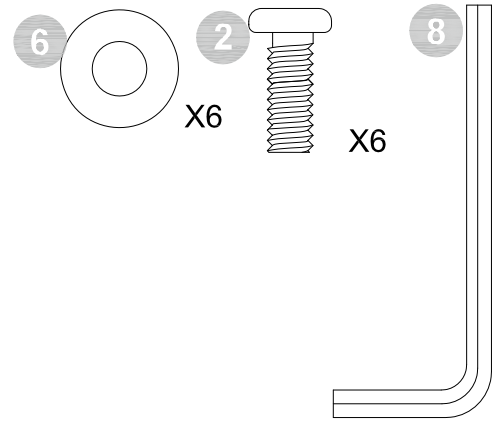

Cross Brace 01
T943350
X 2

Cross Brace 02
T943360
X 2

Support Leg
T940380
X 6

Hardware List

Actual size

Hardware Pack #: T4111129LS-00

1
1/4" X 1/2"
X 4

2
1/4" X 5/8"
X 14

3
1/4" X 3/4"
X 4

4
1/4" X 1 3/4"
X 6

5
1/4" X 2 1/4"
X 6

6
Φ16mm
X 28

7
1/4"
X 4

8
4mm
X 1

9
11.3mm
X 1

4111129LS

Monarch Hill Metal Bed-Full,White

STEP 1

4111129LS

Monarch Hill Metal Bed-Full,White

STEP 2

STEP 3

STEP 4

STEP 5

STEP 6

4111129LS

Monarch Hill Metal Bed-Full,White

- Por razones de seguridad y para prevenir lesiones:
- Esta cama no está destinada para ser usada por niños menores de 4 años.
- Use solamente un colchón de 74"-75" de largo y 53 1/2" - 54 1/2" de ancho.
- No utilice elevadores de cama debajo de esta cama.
- Mantenga este manual de instrucciones para referencia futura.