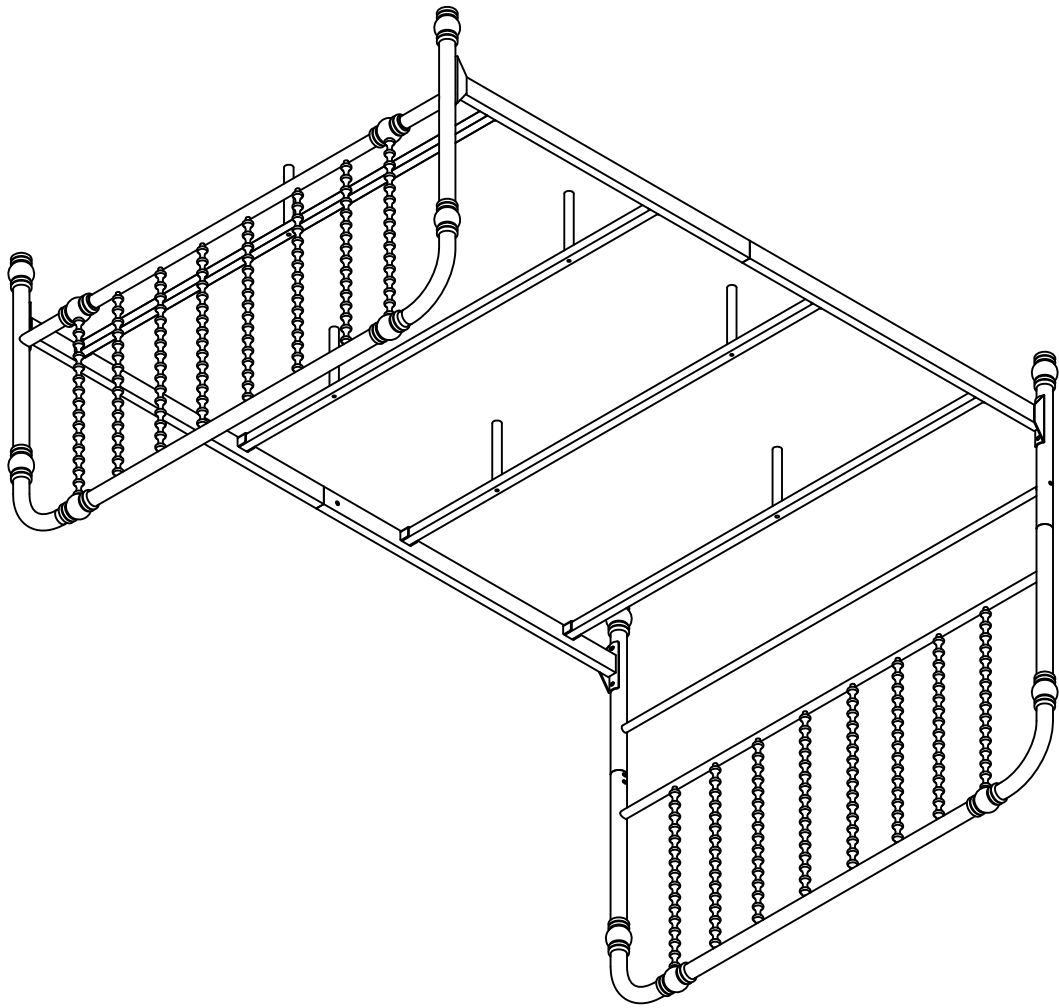

!NO regrese este producto a la tienda!

4111129LS

Monarch Hill Cama de Metal-Matrimonial, Blanco

B344111129LS00

Conserve este Manual de ensamble para referencia futura.

Límite de Peso: 450 Lb/ 204 Kg

Se recomienda 2 adultos para el ensamble