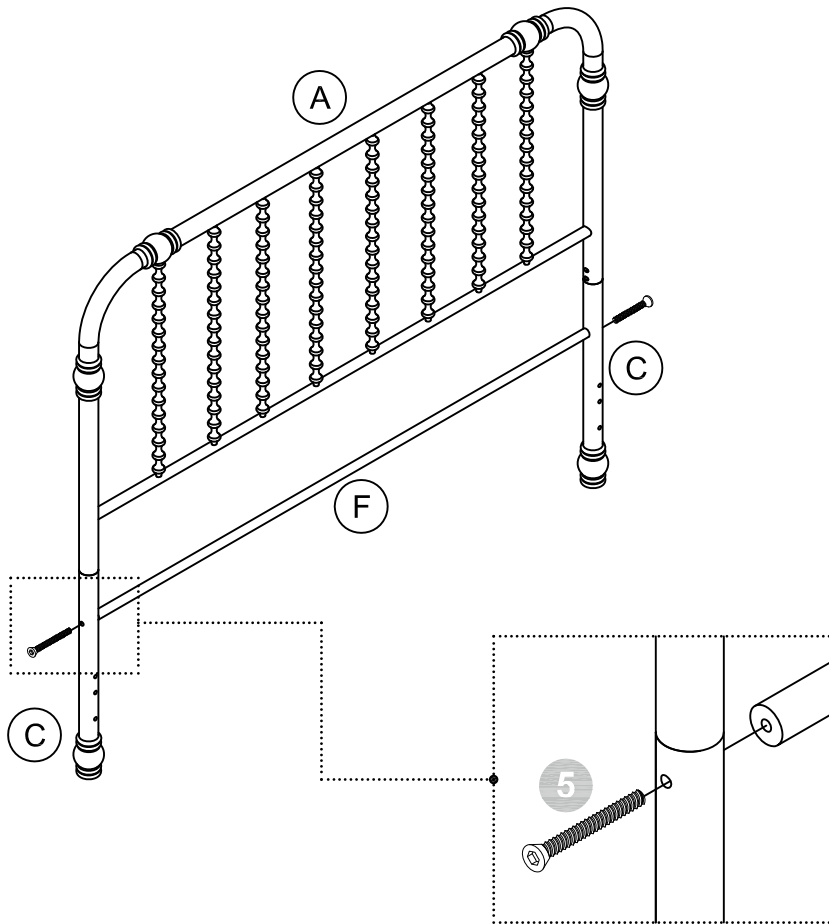

Monarch Hill Metal Bed-Full,White

STEP 1

4111129LS

Monarch Hill Metal Bed-Full,White

STEP 2

STEP 3

STEP 4

STEP 5

STEP 6

4111129LS

Monarch Hill Metal Bed-Full,White

- Por razones de seguridad y para prevenir lesiones:
- Esta cama no está destinada para ser usada por niños menores de 4 años.
- Use solamente un colchón de 74"-75" de largo y 53 1/2" - 54 1/2" de ancho.
- No utilice elevadores de cama debajo de esta cama.
- Mantenga este manual de instrucciones para referencia futura.