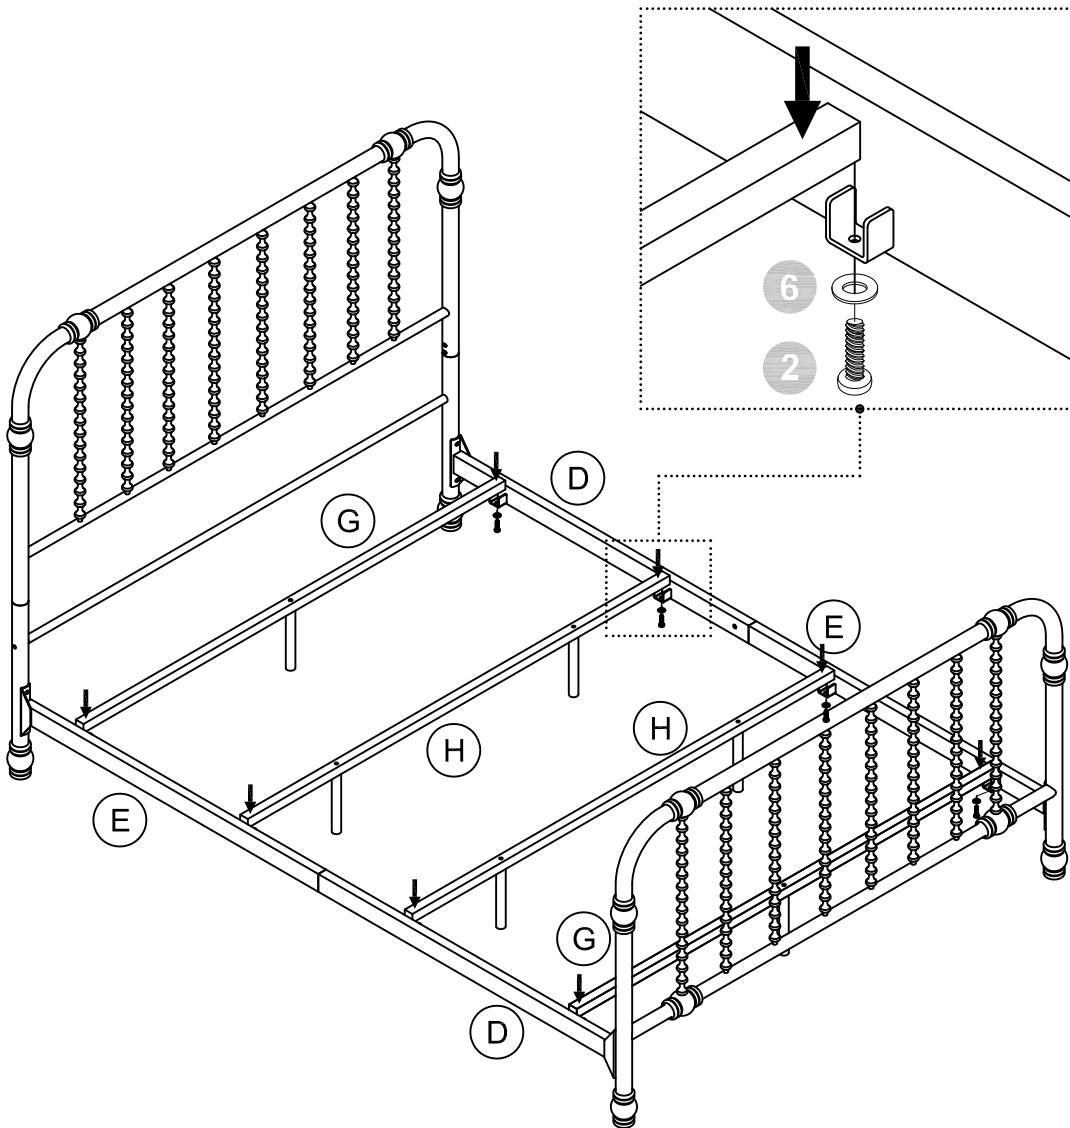

Monarch Hill Metal Bed-Full,White

STEP 1

4111129LS

Monarch Hill Metal Bed-Full,White

STEP 2

STEP 3

STEP 4

STEP 5

STEP 6

4111129LS

Monarch Hill Metal Bed-Full,White

- Por razones de seguridad y para prevenir lesiones:
- Esta cama no está destinada para ser usada por niños menores de 4 años.
- Use solamente un colchón de 74"-75" de largo y 53 1/2" - 54 1/2" de ancho.
- No utilice elevadores de cama debajo de esta cama.
- Mantenga este manual de instrucciones para referencia futura.