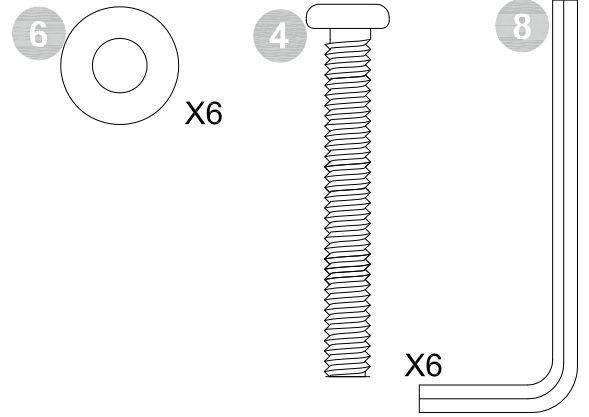

3
1/4" X 3/4"
X 4

4
1/4" X 1 3/4"
X 6

5
1/4" X 2 1/4"
X 6

6
Φ16mm
X 28

7
1/4"
X 4

8
4mm
X 1

9
11.3mm
X 1

4111129LS

Monarch Hill Metal Bed-Full,White

STEP 1

4111129LS

Monarch Hill Metal Bed-Full,White

STEP 2

STEP 3

STEP 4

STEP 5

STEP 6

4111129LS

Monarch Hill Metal Bed-Full,White

- Por razones de seguridad y para prevenir lesiones:
- Esta cama no está destinada para ser usada por niños menores de 4 años.
- Use solamente un colchón de 74"-75" de largo y 53 1/2" - 54 1/2" de ancho.
- No utilice elevadores de cama debajo de esta cama.
- Mantenga este manual de instrucciones para referencia futura.