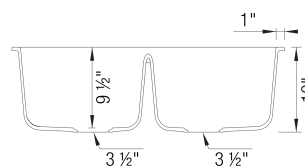

Données techniques de l'évier

Couleur	SKU
Blanc	400072
Anthracite	400073
Café	400322
Truffe	401148
Cendre	401402
Gris Métallique	401662
Noir charbon	402622
Blanc Doux	402798
Gris Volcan	402908

Conseils de conception et d'aménagement

- Largeur min. armoire:: 36 po (915 mm)

Ce qui est inclus:

Crépine(s) de 3 ½ po (90 mm) en inox

Instructions d'installation

Gabarit de découpe

Garantie à vie limitée

Attaches de montage sous plan 406251 vendues séparément.

Il est possible que cette largeur minimale soit insuffisante en raison de la configuration intérieure de votre armoire. Consultez votre ébéniste.

Codes & Standards

CSA B45.8-18/ IAPMO Z403-2018

Accessoires optionnels

Blancoclean, nettoyant d'évier Silgranit	406200
Grille d'évier	406468
Grille d'évier	406469
Crépine avec actionneur automatique	406244
Plaque de recouvrement CapFlow	517666
Porte-vaisselle surélevé	406999

DIAMOND U 2 SILGRANIT

Garantie

Texte de la garantie

Conformité

Les éviers et les robinets BLANCO sont testés et conformes aux normes, et sont homologués par les organismes appropriés. Pour connaître le détail des certifications de chacun de nos produits, n'hésitez pas à communiquer avec nous ou à joindre ces organismes d'homologation.