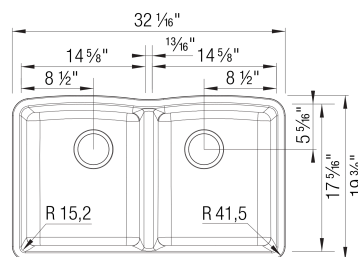

Données techniques de l'évier

Couleur	SKU
Blanc	400072
Anthracite	400073
Café	400322
Truffe	401148
Cendre	401402
Gris Métallique	401662
Noir charbon	402622
Blanc Doux	402798
Gris Volcan	402908

Conseils de conception et d'aménagement

- Largeur min. armoire:: 36 po (915 mm)

Ce qui est inclus:

Crépine(s) de 3 ½ po (90 mm) en inox

Instructions d'installation

Gabarit de découpe

Garantie à vie limitée

Attaches de montage sous plan 406251 vendues séparément.

Il est possible que cette largeur minimale soit insuffisante en raison de la configuration intérieure de votre armoire. Consultez votre ébéniste.

Codes & Standards

CSA B45.8-18/ IAPMO Z403-2018

Accessoires optionnels

Blancoclean, nettoyant d'évier Silgranit	406200
Grille d'évier	406468
Grille d'évier	406469
Crépine avec actionneur automatique	406244
Plaque de recouvrement CapFlow	517666
Porte-vaisselle surélevé	406999

DIAMOND U 2 SILGRANIT

Garantie

Texte de la garantie

Conformité

Les éviers et les robinets BLANCO sont testés et conformes aux normes, et sont homologués par les organismes appropriés. Pour connaître le détail des certifications de chacun de nos produits, n'hésitez pas à communiquer avec nous ou à joindre ces organismes d'homologation.