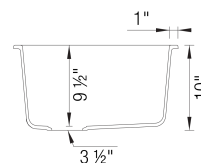

Données techniques de l'évier

Couleur	SKU
Blanc	400072
Anthracite	400073
Café	400322
Truffe	401148
Cendre	401402
Gris Métallique	401662
Noir charbon	402622
Blanc Doux	402798
Gris Volcan	402908

Conseils de conception et d'aménagement

- Largeur min. armoire:: 36 po (915 mm)

Ce qui est inclus:

Crépine(s) de 3 ½ po (90 mm) en inox

Instructions d'installation

Gabarit de découpe

Garantie à vie limitée

Attaches de montage sous plan 406251 vendues séparément.

Il est possible que cette largeur minimale soit insuffisante en raison de la configuration intérieure de votre armoire. Consultez votre ébéniste.

Codes & Standards

CSA B45.8-18/ IAPMO Z403-2018

Accessoires optionnels

Blancoclean, nettoyant d'évier Silgranit	406200
Grille d'évier	406468
Grille d'évier	406469
Crépine avec actionneur automatique	406244
Plaque de recouvrement CapFlow	517666
Porte-vaisselle surélevé	406999

DIAMOND U 2 SILGRANIT

Garantie

Texte de la garantie

Conformité

Les éviers et les robinets BLANCO sont testés et conformes aux normes, et sont homologués par les organismes appropriés. Pour connaître le détail des certifications de chacun de nos produits, n'hésitez pas à communiquer avec nous ou à joindre ces organismes d'homologation.