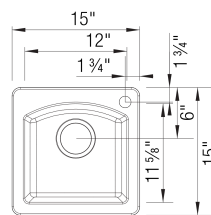

Conseils de conception et d'aménagement

- Largeur min. armoire:: 18 po (455 mm)

Ce qui est inclus:

Crépine(s) de 3 1/2 po (90 mm) en inox

Instructions d'installation

Gabarit de découpe

Garantie à vie limitée

Attaches de montage sous plan 406251 vendues séparément.

Il est possible que cette largeur minimale soit insuffisante en raison de la configuration intérieure de votre armoire. Consultez votre ébéniste.