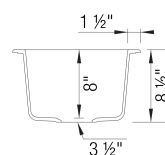

Codes & Standards

CSA B45.8-18/ IAPMO Z403-2018

Accessoires optionnels

Plaque de recouvrement 517666

CapFlow

Garantie

Texte de la garantie

Conformité

Les éviers et les robinets BLANCO sont testés et conformes aux normes, et sont homologués par les organismes appropriés. Pour connaître le détail des certifications de chacun de nos produits, n'hésitez pas à communiquer avec nous ou à joindre ces organismes d'homologation.

Consultez nos vidéos pratiques pour en savoir plus sur l'installation et l'entretien des produits BLANCO: Vidéos:

<https://www.blanco.com/en-canada/>