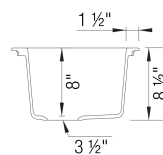

Codes & Standards

CSA B45.8-18/ IAPMO Z403-2018

Accessoires optionnels

Plaque de recouvrement 517666

CapFlow

Garantie

Texte de la garantie

Conformité

Les éviers et les robinets BLANCO sont testés et conformes aux normes, et sont homologués par les organismes appropriés. Pour connaître le détail des certifications de chacun de nos produits, n'hésitez pas à communiquer avec nous ou à joindre ces organismes d'homologation.

Consultez nos vidéos pratiques pour en savoir plus sur l'installation et l'entretien des produits BLANCO: Vidéos:

<https://www.blanco.com/en-canada/>