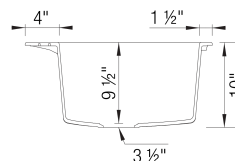

Données techniques de l'évier

Couleur	SKU
Blanc	400068
Anthracite	400069
Café	400369
Truffe	401155
Cendre	401409
Gris Métallique	401665
Noir charbon	402626
Blanc Doux	402867
Gris Volcan	402912

Conseils de conception et d'aménagement

- Largeur min. armoire:: 36 po (915 mm)

Ce qui est inclus:

Crépine(s) de 3 ½ po (90 mm) en inox

Instructions d'installation

Gabarit de découpe

Attaches

Garantie à vie limitée

Attaches de montage sous plan 406251 vendues séparément.

Il est possible que cette largeur minimale soit insuffisante en raison de la configuration intérieure de votre armoire. Consultez votre ébéniste.

6 trous additionnels défonçables

Afin de prévenir tout dommage, ce modèle devrait être livré sur palette.

Codes & Standards

CSA B45.8-18/ IAPMO Z403-2018

Accessoires optionnels

Plaque de recouvrement 517666

CapFlow

Grille d'évier 406495

Porte-vaisselle surélevé 406999

Panier grillagé 406399

DIAMOND Super Single SILGRANIT

Garantie

Texte de la garantie

Conformité

Les éviers et les robinets BLANCO sont testés et conformes aux normes, et sont homologués par les organismes appropriés. Pour connaître le détail des certifications de chacun de nos produits, n'hésitez pas à communiquer avec nous ou à joindre ces organismes d'homologation.