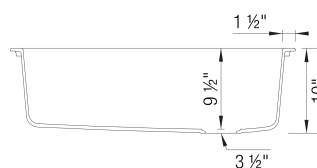

Données techniques de l'évier

Couleur	SKU
Blanc	400068
Anthracite	400069
Café	400369
Truffe	401155
Cendre	401409
Gris Métallique	401665
Noir charbon	402626
Blanc Doux	402867
Gris Volcan	402912

Conseils de conception et d'aménagement

- Largeur min. armoire:: 36 po (915 mm)

Ce qui est inclus:

Crépine(s) de 3 ½ po (90 mm) en inox

Instructions d'installation

Gabarit de découpe

Attaches

Garantie à vie limitée

Attaches de montage sous plan 406251 vendues séparément.

Il est possible que cette largeur minimale soit insuffisante en raison de la configuration intérieure de votre armoire. Consultez votre ébéniste.

6 trous additionnels défonçables

Afin de prévenir tout dommage, ce modèle devrait être livré sur palette.

Codes & Standards

CSA B45.8-18/ IAPMO Z403-2018

Accessoires optionnels

Plaque de recouvrement 517666

CapFlow

Grille d'évier 406495

Porte-vaisselle surélevé 406999

Panier grillagé 406399

DIAMOND Super Single SILGRANIT

Garantie

Texte de la garantie

Conformité

Les éviers et les robinets BLANCO sont testés et conformes aux normes, et sont homologués par les organismes appropriés. Pour connaître le détail des certifications de chacun de nos produits, n'hésitez pas à communiquer avec nous ou à joindre ces organismes d'homologation.