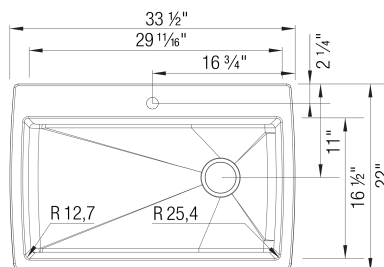

Données techniques de l'évier

Couleur	SKU
Blanc	400068
Anthracite	400069
Café	400369
Truffe	401155
Cendre	401409
Gris Métallique	401665
Noir charbon	402626
Blanc Doux	402867
Gris Volcan	402912

Conseils de conception et d'aménagement

- Largeur min. armoire:: 36 po (915 mm)

Ce qui est inclus:

Crépine(s) de 3 ½ po (90 mm) en inox

Instructions d'installation

Gabarit de découpe

Attaches

Garantie à vie limitée

Attaches de montage sous plan 406251 vendues séparément.

Il est possible que cette largeur minimale soit insuffisante en raison de la configuration intérieure de votre armoire. Consultez votre ébéniste.

6 trous additionnels défonçables

Afin de prévenir tout dommage, ce modèle devrait être livré sur palette.

Codes & Standards

CSA B45.8-18/ IAPMO Z403-2018

Accessoires optionnels

Plaque de recouvrement 517666

CapFlow

Grille d'évier 406495

Porte-vaisselle surélevé 406999

Panier grillagé 406399

DIAMOND Super Single SILGRANIT

Garantie

Texte de la garantie

Conformité

Les éviers et les robinets BLANCO sont testés et conformes aux normes, et sont homologués par les organismes appropriés. Pour connaître le détail des certifications de chacun de nos produits, n'hésitez pas à communiquer avec nous ou à joindre ces organismes d'homologation.