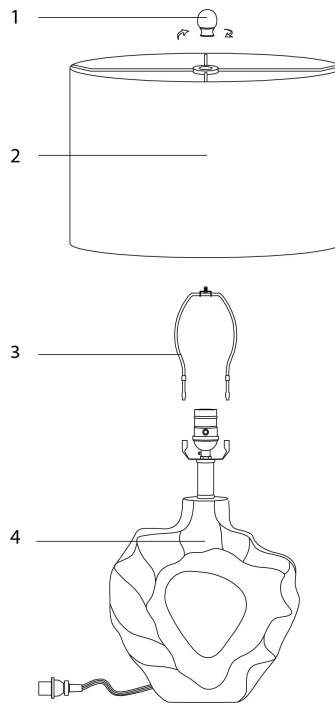

LISTE DES PIÈCES
PARTS LIST

PIÈCE / PART #	IMAGE	DESCRIPTION	QTY / QTÉ
1		FINIAL FAÎTEAU	1
2		SHADE ABAT-JOUR	1
3		HARP LYRE	1
4		LAMP BASE SOCLE DE LAMPE	1

ÉTAPE / STEP 1