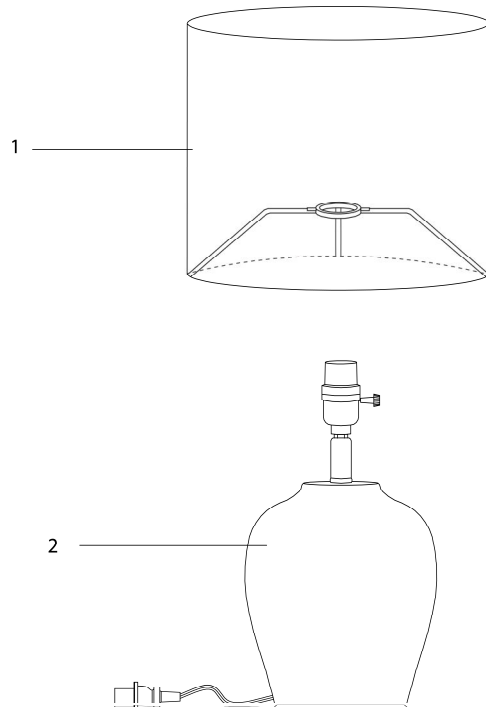

LISTE DES PIÈCES
PARTS LIST

PIÈCE / PART #	IMAGE	DESCRIPTION	QTY / QTÉ
1		SHADE ABAT-JOUR	1
2		LAMP BASE SOCLE DE LAMPE	1

ÉTAPE / STEP 1