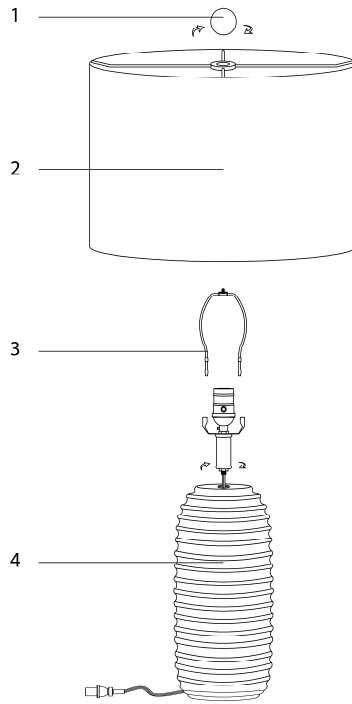

LISTE DES PIÈCES
PARTS LIST

PIÈCE / PART #	IMAGE	DESCRIPTION	QTY / QTÉ
1		FINIAL FAÎTEAU	1
2		SHADE ABAT-JOUR	1
3		HARP LYRE	1
4		LAMP BASE SOCLE DE LAMPE	1

ÉTAPE / STEP 1