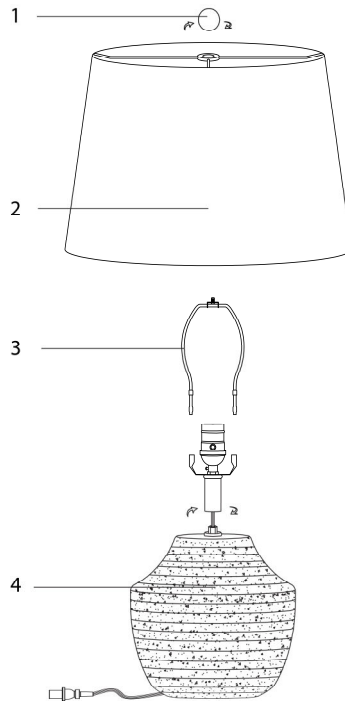

LISTE DES PIÈCES
PARTS LIST

PIÈCE / PART #	IMAGE	DESCRIPTION	QTY / QTÉ
1		FINIAL FAÎTEAU	1
2		SHADE ABAT-JOUR	1
3		HARP LYRE	1
4		LAMP BASE SOCLE DE LAMPE	1

ÉTAPE / STEP 1