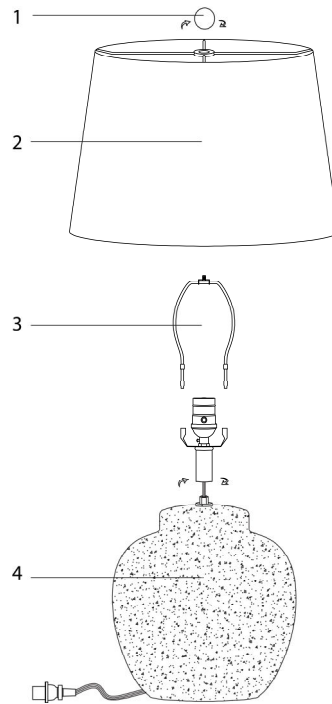

LISTE DES PIÈCES
PARTS LIST

PIÈCE / PART #	IMAGE	DESCRIPTION	QTY / QTÉ
1		FINIAL FAÎTEAU	1
2		SHADE ABAT-JOUR	1
3		HARP LYRE	1
4		LAMP BASE SOCLE DE LAMPE	1

ÉTAPE / STEP 1