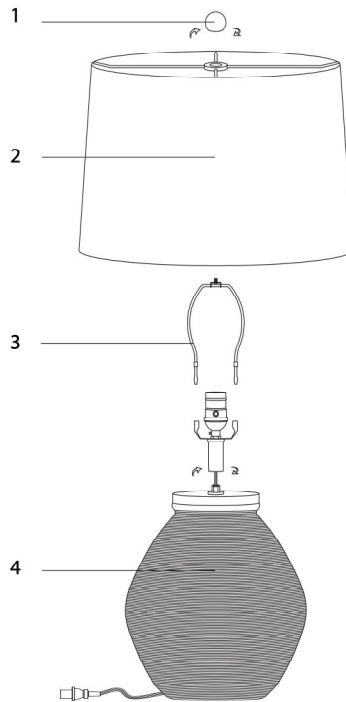

LISTE DES PIÈCES
PARTS LIST

PIÈCE / PART #	IMAGE	DESCRIPTION	QTY / QTÉ
1		FINIAL FAÎTEAU	1
2		SHADE ABAT-JOUR	1
3		HARP LYRE	1
4		LAMP BASE SOCLE DE LAMPE	1

ÉTAPE / STEP 1