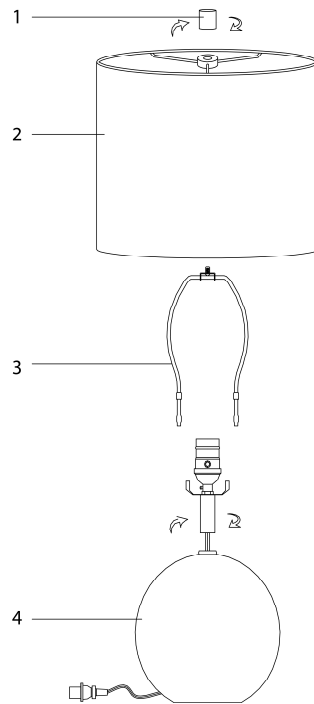

LISTE DES PIÈCES
PARTS LIST

PIÈCE / PART #	IMAGE	DESCRIPTION	QTY / QTÉ
1		FINIAL FAÎTEAU	1
2		SHADE ABAT-JOUR	1
3		HARP LYRE	1
4		LAMP BASE SOCLE DE LAMPE	1

ÉTAPE / STEP 1