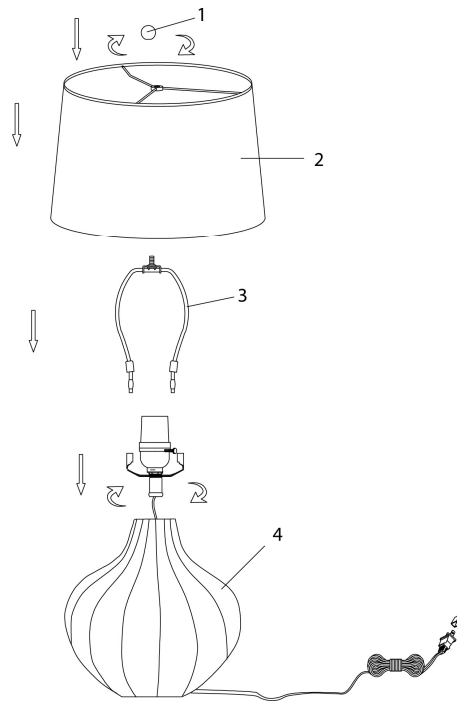

LISTE DES PIÈCES
PARTS LIST

PIÈCE / PART #	IMAGE	DESCRIPTION	QTY / QTÉ
1		FINIAL FAÎTEAU	1
2		SHADE ABAT-JOUR	1
3		HARP LYRE	1
4		LAMP BASE SOCLE DE LAMPE	1

ÉTAPE / STEP 1