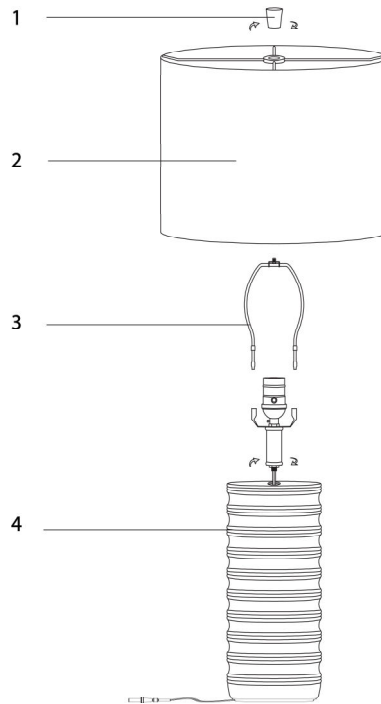

LISTE DES PIÈCES
PARTS LIST

PIÈCE / PART #	IMAGE	DESCRIPTION	QTY / QTÉ
1		FINIAL FAÎTEAU	1
2		SHADE ABAT-JOUR	1
3		HARP LYRE	1
4		LAMP BASE SOCLE DE LAMPE	1

ÉTAPE / STEP 1