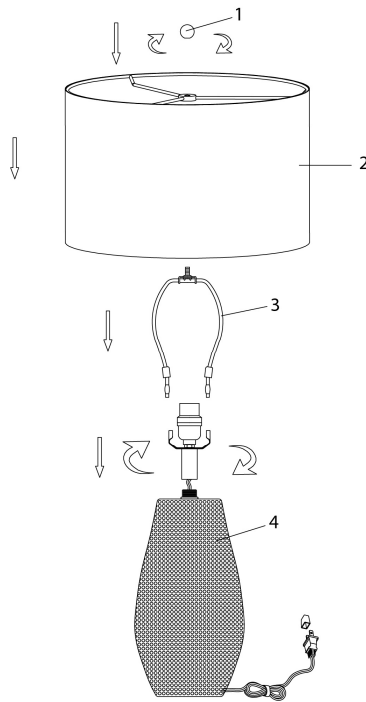

LISTE DES PIÈCES
PARTS LIST

PIÈCE / PART #	IMAGE	DESCRIPTION	QTY / QTÉ
1		FINIAL FAÎTEAU	1
2		SHADE ABAT-JOUR	1
3		HARP LYRE	1
4		LAMP BASE SOCLE DE LAMPE	1

ÉTAPE / STEP 1