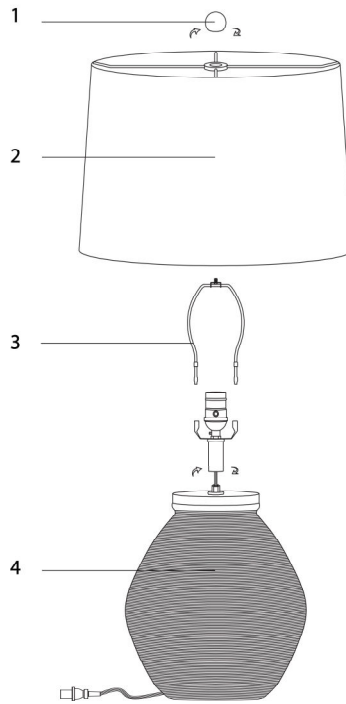

LISTE DES PIÈCES
PARTS LIST

PIÈCE / PART #	IMAGE	DESCRIPTION	QTY / QTÉ
1		FINIAL FAÎTEAU	1
2		SHADE ABAT-JOUR	1
3		HARP LYRE	1
4		LAMP BASE SOCLE DE LAMPE	1

ÉTAPE / STEP 1