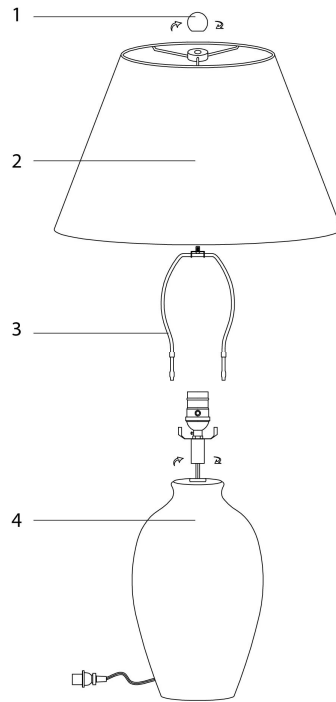

LISTE DES PIÈCES
PARTS LIST

PIÈCE / PART #	IMAGE	DESCRIPTION	QTY / QTÉ
1		FINIAL FAÎTEAU	1
2		SHADE ABAT-JOUR	1
3		HARP LYRE	1
4		LAMP BASE SOCLE DE LAMPE	1

ÉTAPE / STEP 1