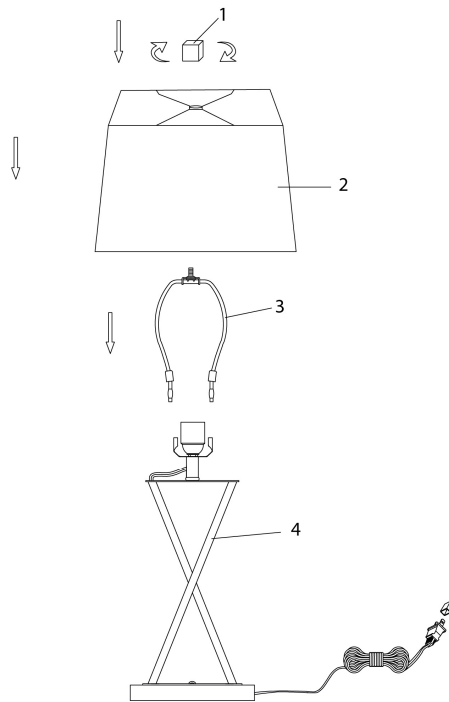

LISTE DES PIÈCES
PARTS LIST

PIÈCE / PART #	IMAGE	DESCRIPTION	QTY / QTÉ
1		FINIAL FAÎTEAU	1
2		SHADE ABAT-JOUR	1
3		HARP LYRE	1
4		LAMP BASE SOCLE DE LAMPE	1

ÉTAPE / STEP 1