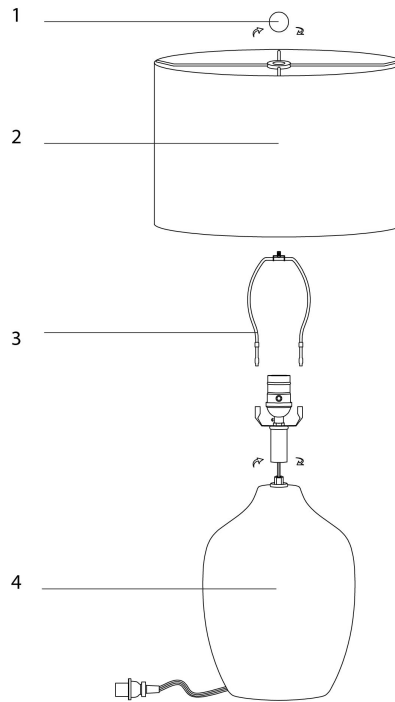

LISTE DES PIÈCES
PARTS LIST

PIÈCE / PART #	IMAGE	DESCRIPTION	QTY / QTÉ
1		FINIAL FAÎTEAU	1
2		SHADE ABAT-JOUR	1
3		HARP LYRE	1
4		LAMP BASE SOCLE DE LAMPE	1

ÉTAPE / STEP 1