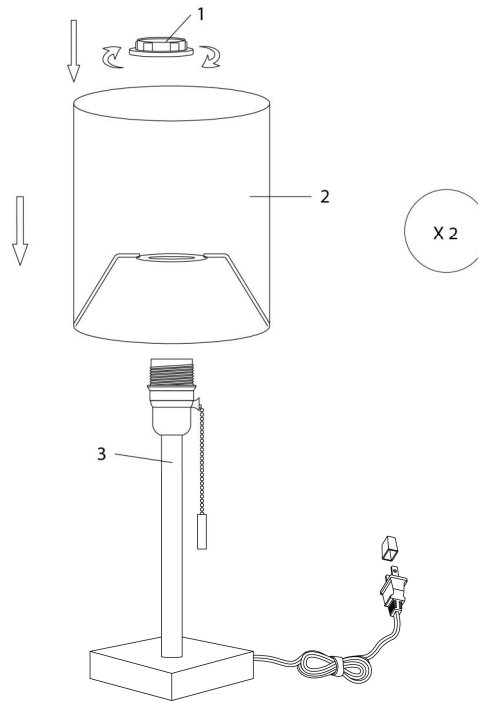

LISTE DES PIÈCES
PARTS LIST

PIÈCE / PART #	IMAGE	DESCRIPTION	QTY / QTÉ
1		SOCKET RING ANNEAU	2
2		SHADE ABAT-JOUR	2
3		LAMP BASE SOCLE DE LAMPE	2

ÉTAPE / STEP 1