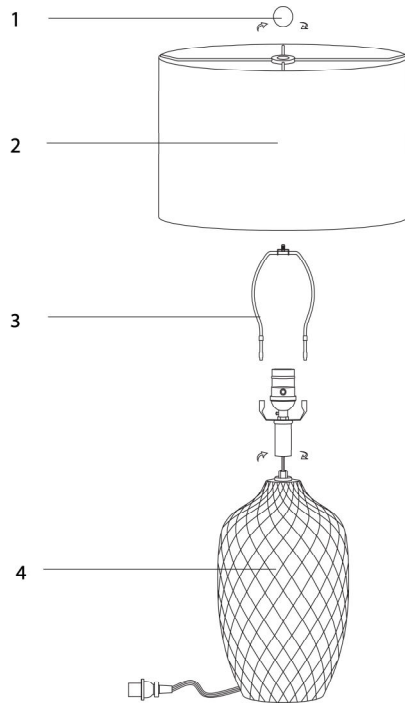

LISTE DES PIÈCES
PARTS LIST

PIÈCE / PART #	IMAGE	DESCRIPTION	QTY / QTÉ
1		FINIAL FAÎTEAU	1
2		SHADE ABAT-JOUR	1
3		HARP LYRE	1
4		LAMP BASE SOCLE DE LAMPE	1

ÉTAPE / STEP 1