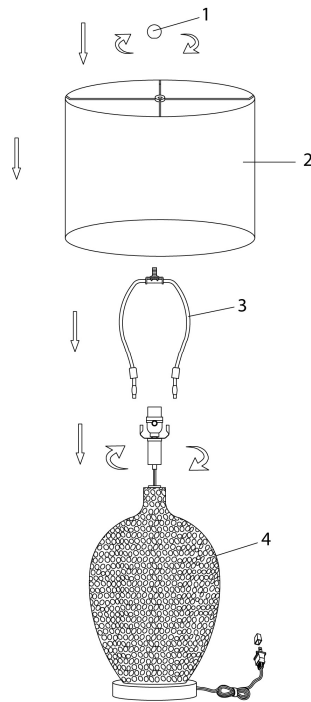

LISTE DES PIÈCES
PARTS LIST

PIÈCE / PART #	IMAGE	DESCRIPTION	QTY / QTÉ
1		FINIAL FAÎTEAU	1
2		SHADE ABAT-JOUR	1
3		HARP LYRE	1
4		LAMP BASE SOCLE DE LAMPE	1

ÉTAPE / STEP 1