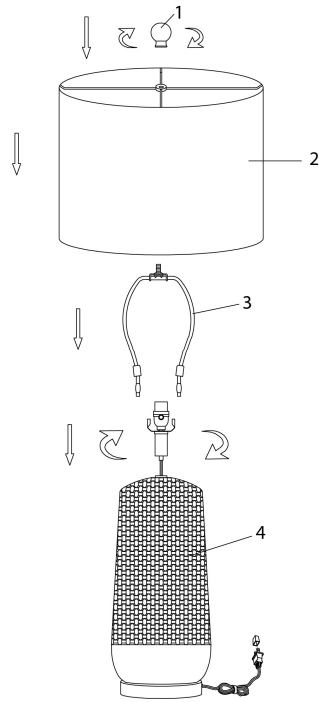

LISTE DES PIÈCES
PARTS LIST

PIÈCE / PART #	IMAGE	DESCRIPTION	QTY / QTÉ
1		FINIAL FAÎTEAU	1
2		SHADE ABAT-JOUR	1
3		HARP LYRE	1
4		LAMP BASE SOCLE DE LAMPE	1

ÉTAPE / STEP 1