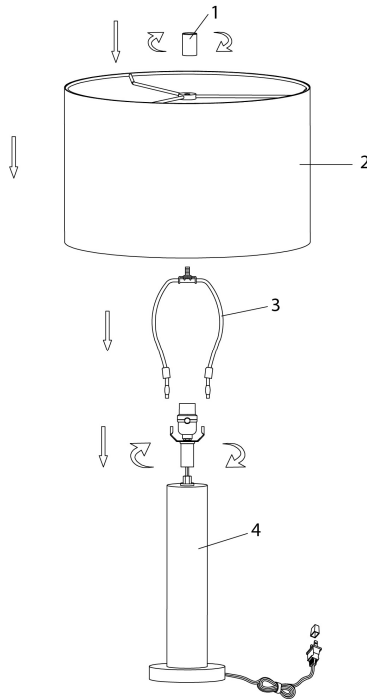

LISTE DES PIÈCES
PARTS LIST

PIÈCE / PART #	IMAGE	DESCRIPTION	QTY / QTÉ
1		FINIAL FAÎTEAU	1
2		SHADE ABAT-JOUR	1
3		HARP LYRE	1
4		LAMP BASE SOCLE DE LAMPE	1

ÉTAPE / STEP 1