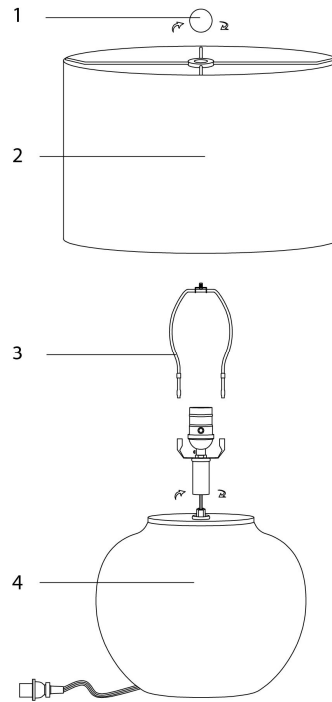

LISTE DES PIÈCES
PARTS LIST

PIÈCE / PART #	IMAGE	DESCRIPTION	QTY / QTÉ
1		FINIAL FAÎTEAU	1
2		SHADE ABAT-JOUR	1
3		HARP LYRE	1
4		LAMP BASE SOCLE DE LAMPE	1

ÉTAPE / STEP 1