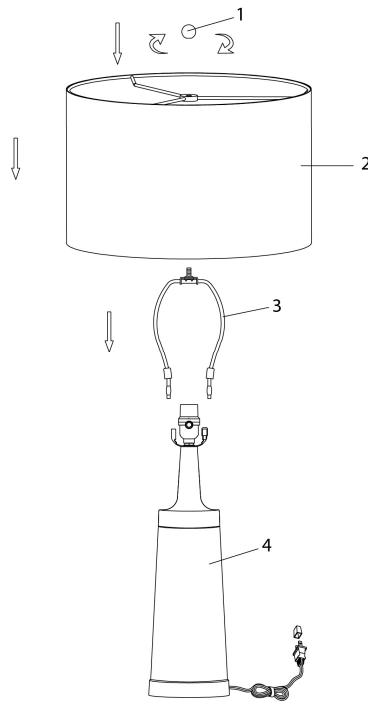

LISTE DES PIÈCES
PARTS LIST

PIÈCE / PART #	IMAGE	DESCRIPTION	QTY / QTÉ
1		FINIAL FAÎTEAU	1
2		SHADE ABAT-JOUR	1
3		HARP LYRE	1
4		LAMP BASE SOCLE DE LAMPE	1

ÉTAPE / STEP 1