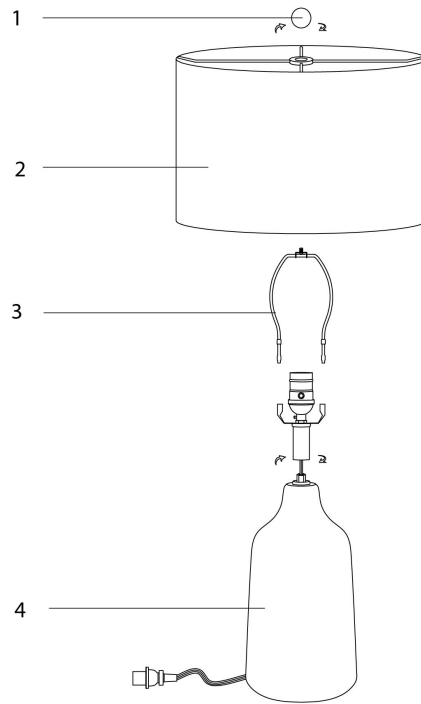

LISTE DES PIÈCES
PARTS LIST

PIÈCE / PART #	IMAGE	DESCRIPTION	QTY / QTÉ
1		FINIAL FAÎTEAU	1
2		SHADE ABAT-JOUR	1
3		HARP LYRE	1
4		LAMP BASE SOCLE DE LAMPE	1

ÉTAPE / STEP 1