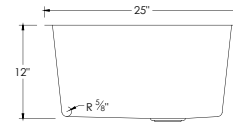

DIMENSIONS

25" x 18" x 12"