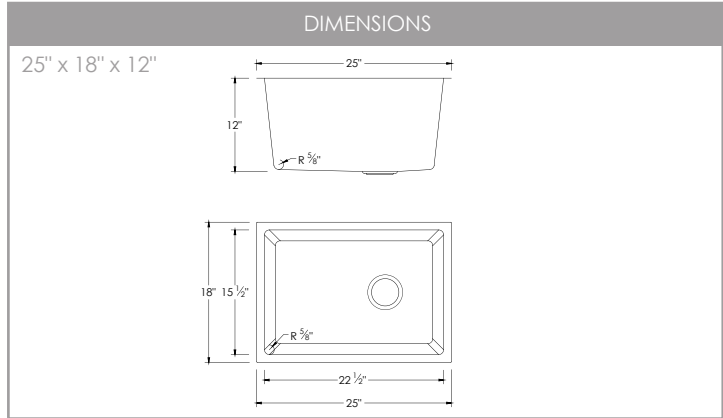

KILLARNEY

S-825

COMPOSITE GRANITE
SINGLE BOWL LAUNDRY SINK

MATERIAL

Made from 80% Quartz and 20% Acrylic Resin, this special hardened composite is highly stain, scratch, heat and dent resistant, and is also extremely easy to clean and maintain.

80% Quartz sand
20% Acrylic resin

PRODUCT DIMENSIONS

Overall Dimensions	25" x 18" x 12"
Internal Dimensions	22 1/2" x 15 1/2" x 12"
Left Basin	-
Right Basin	-
Drain Opening Size	3 1/2"

STANDARD STRAINER

← 3 1/2" →
1 1/2"

GARBAGE DISPOSAL

Stylish® sinks have on standard 3 1/2" drain opening that can fit any garbage disposal unit. The sink structure is well designed to withstand any heavy garbage disposal unit.

WARRANTY

This product is covered by a limited lifetime warranty. Consult our website for complete details.

PRODUCT CARE

Apply hot water and a few drops of mild dish soap.
Scrub the sink using the sponge.
After you have thoroughly scrubbed the sink, rinse it and dry using a soft cloth.
Optional: you could use a small amount of mineral oil to restore your sink's shine.

STANDARDS COMPLIANCE

Canadian designed that meet the highest plumbing standards for North America.

Products and specifications shown are subject to change without notice. Please contact our technical support at care@stylishkb.com for any further queries, replacement parts requests, etc. ©2022 Stylish® all right reserved.