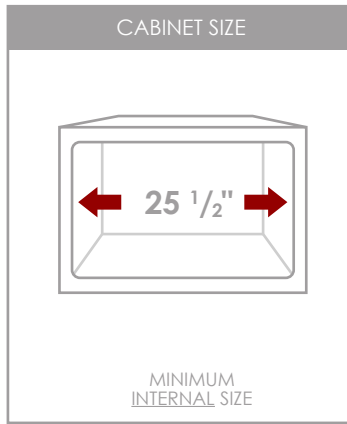

80% Quartz sand
20% Acrylic resin

PRODUCT DIMENSIONS

Overall Dimensions	25" x 18" x 12"
Internal Dimensions	22 1/2" x 15 1/2" x 12"
Left Basin	-
Right Basin	-
Drain Opening Size	3 1/2"

STANDARD STRAINER

← 3 1/2" →
1 1/2"

DIMENSIONS DU PRODUIT

Dimensions Hors Tout	25" x 18" x 12"
Dimensions Intérieures	22 1/2" x 15 1/2" x 12"
Cuve Gauche	-
Cuve Droite	-
Taille d'ouverture du Drain	3 1/2"

CRÉPINE STANDARD

TAILLE DE L'ARMOIRE