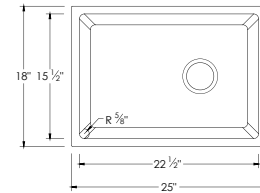

80% Quartz sand
20% Acrylic resin

PRODUCT DIMENSIONS

Overall Dimensions	25" x 18" x 12"
Internal Dimensions	22 1/2" x 15 1/2" x 12"
Left Basin	-
Right Basin	-
Drain Opening Size	3 1/2"

STANDARD STRAINER

← 3 1/2" →
1 1/2"

KILLARNEY

S-825

ÉVIER DE BUANDERIE À CUVE SIMPLE
EN GRANIT COMPOSITE

DIMENSIONS

25" x 18" x 12"

ACCESSOIRE INCLUS

ST-01
CRÉPINE

ACCESSOIRES RECOMMANDÉS

DIMENSIONS DU PRODUIT

Dimensions Hors Tout	25" x 18" x 12"
Dimensions Intérieures	22 1/2" x 15 1/2" x 12"
Cuve Gauche	-
Cuve Droite	-
Taille d'ouverture du Drain	3 1/2"

CRÉPINE STANDARD

TAILLE DE L'ARMOIRE