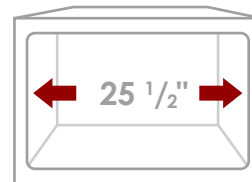

DIMENSIONS DU PRODUIT

Dimensions Hors Tout	25" x 18" x 12"
Dimensions Intérieures	22 1/2" x 15 1/2" x 12"
Cuve Gauche	-
Cuve Droite	-
Taille d'ouverture du Drain	3 1/2"

CRÉPINE STANDARD

TAILLE DE L'ARMOIRE