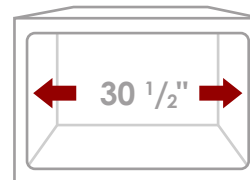

80%

Quartz

20%

Résine acrylique

DIMENSIONS DU PRODUIT

Dimensions Hors Tout	30" x 21" x 10"
Dimensions Intérieures	28" x 18" x 10"
Cuve Gauche	-
Cuve Droite	-
Taille d'ouverture du Drain	3 1/2"

CRÉPINE STANDARD

TAILLE DE L'ARMOIRE

TAILLE MINIMALE
DE CAISSON INTERNE

ÉLIMINATION DES DÉCHETS

Les éviers Stylish® possèdent une ouverture de siphon de 3 1/2" pouvant s'adapter à n'importe quel dispositif d'élimination des déchets. La structure de l'évier est bien conçue pour supporter tous les dispositifs d'élimination des déchets.