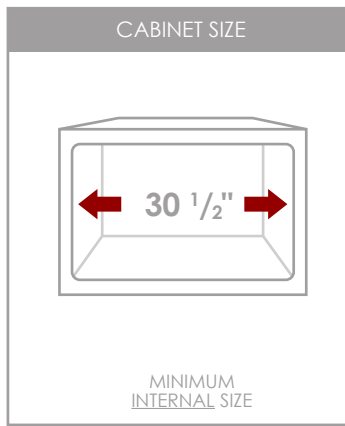

80% Quartz sand
20% Acrylic resin

PRODUCT DIMENSIONS

Overall Dimensions	30" x 21" x 10"
Internal Dimensions	28" x 18" x 10"
Left Basin	-
Right Basin	-
Drain Opening Size	3 1/2"

GARBAGE DISPOSAL

Stylish® sinks have on standard 3 1/2" drain opening that can fit any garbage disposal unit. The sink structure is well designed to withstand any heavy garbage disposal unit.

BRONTE S-830W

ÉVIER DE CUISINE AVEC TABLIER À CUVE SIMPLE
EN GRANIT COMPOSITE

DIMENSIONS

30" x 21" x 10"

ACCESSOIRES INCLUS

ST-01
CRÉPINE

A-04
ÉGOUTTOIR

A-915
PLANCHE À DÉCOUPER

80%

Quartz

20%

Résine acrylique

DIMENSIONS DU PRODUIT

Dimensions Hors Tout	30" x 21" x 10"
Dimensions Intérieures	28" x 18" x 10"
Cuve Gauche	-
Cuve Droite	-
Taille d'ouverture du Drain	3 1/2"

CRÉPINE STANDARD