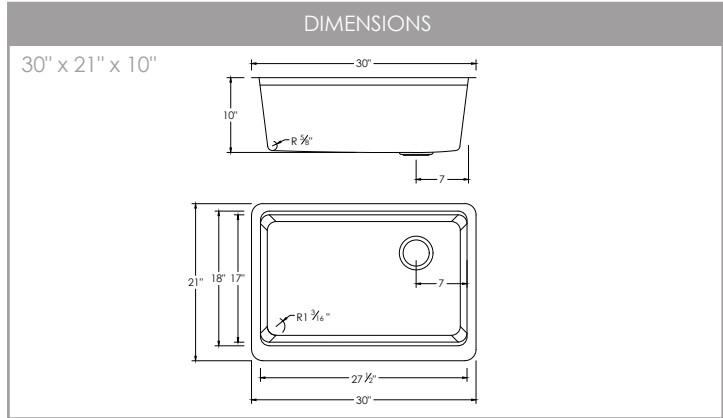

BRONTE S-830W

COMPOSITE GRANITE
SINGLE BOWL APRON KITCHEN SINK