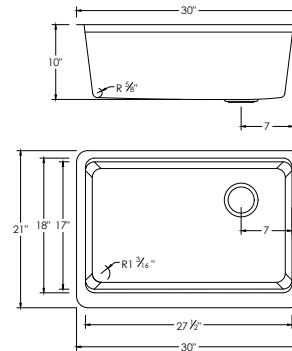

80% Quartz sand
20% Acrylic resin

PRODUCT DIMENSIONS

Overall Dimensions	30" x 21" x 10"
Internal Dimensions	28" x 18" x 10"
Left Basin	-
Right Basin	-
Drain Opening Size	3 1/2"

GARBAGE DISPOSAL

Stylish® sinks have on standard 3 1/2" drain opening that can fit any garbage disposal unit. The sink structure is well designed to withstand any heavy garbage disposal unit.

BRONTE S-830W

ÉVIER DE CUISINE AVEC TABLIER À CUVE SIMPLE
EN GRANIT COMPOSITE

DIMENSIONS

30" x 21" x 10"

ACCESSOIRES INCLUS

ST-01
CRÉPINE

A-04
ÉGOUTTOIR

A-915
PLANCHE À DÉCOUPER

80%

Quartz

20%

Résine acrylique

DIMENSIONS DU PRODUIT

Dimensions Hors Tout	30" x 21" x 10"
Dimensions Intérieures	28" x 18" x 10"
Cuve Gauche	-
Cuve Droite	-
Taille d'ouverture du Drain	3 1/2"

CRÉPINE STANDARD