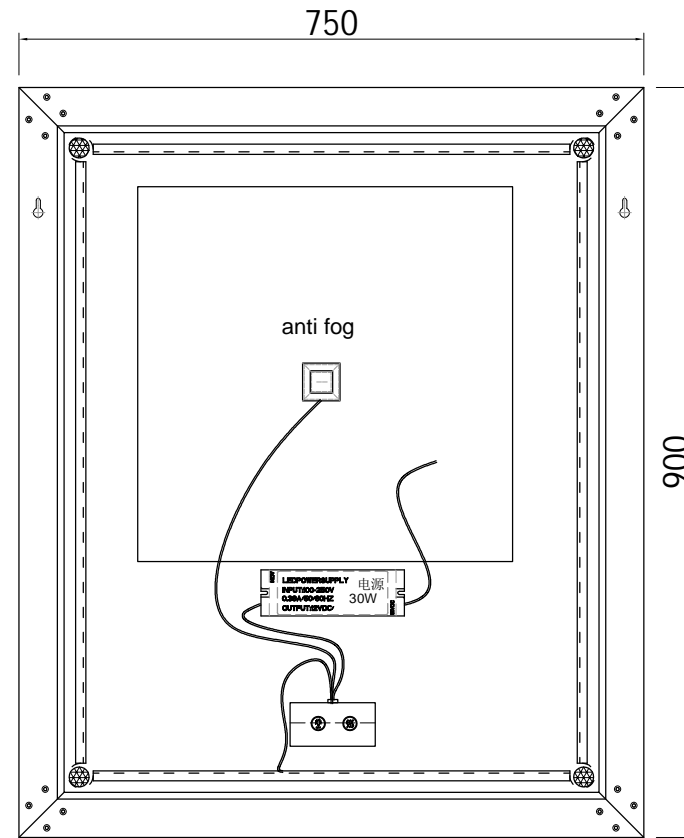

Modèle: MR30LEDBFFR  
Taille: 750\*900\*46MM

Vue de face

Vue de côté

Vue arrière