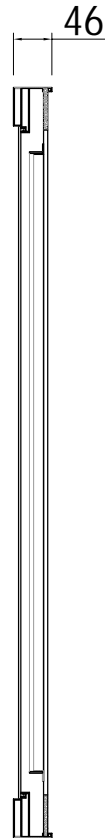

Modèle: MR30LEDBFFR  
Taille: 750\*900\*46MM

Vue de face

Vue de côté

Vue arrière