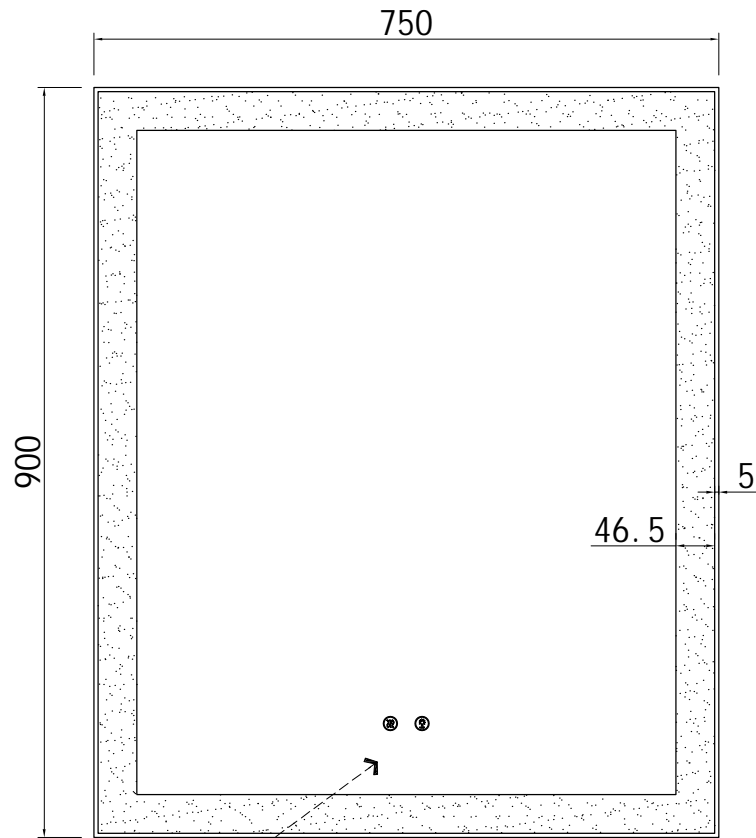

Modèle: MR30LEDBFFR  
Taille: 750\*900\*46MM

Vue de face

Vue de côté

Vue arrière