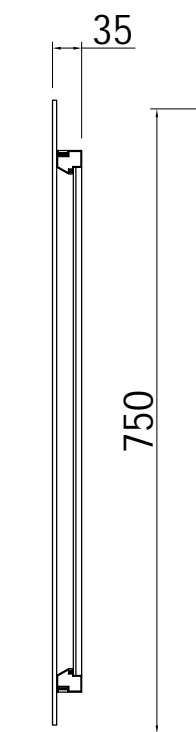

Model: CHR40LEDMR
Size: 1000*750*35MM

Modèle: CHR40LEDMR
Taille: 1000*750*35MM

Vue de face

Vue de côté

Vue arrière