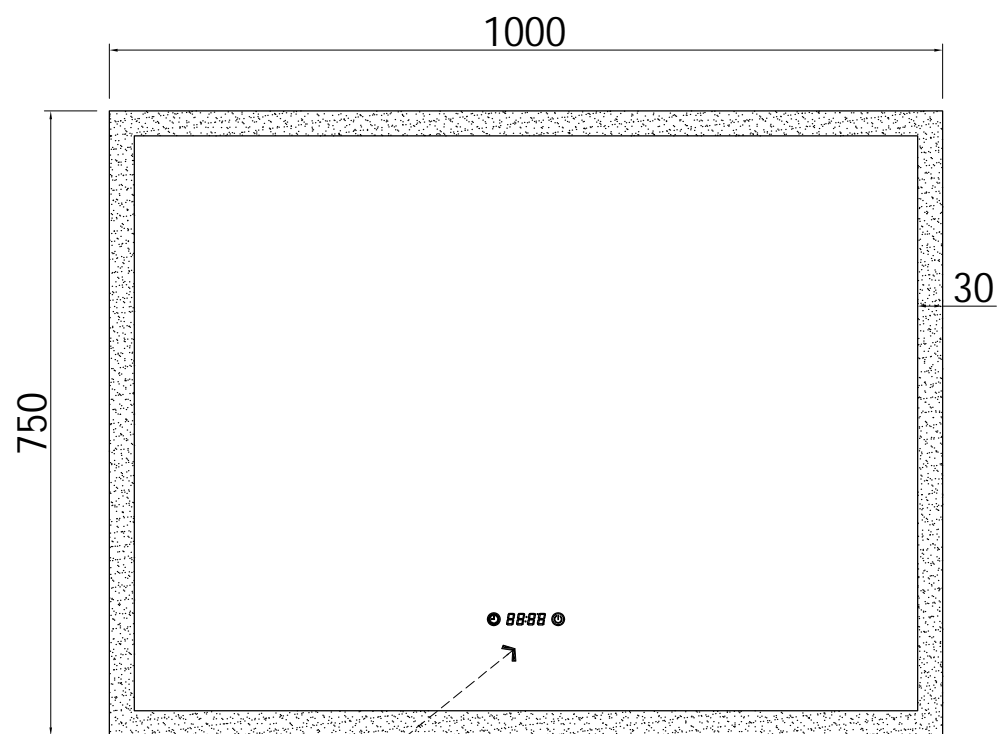

Model: CHR40LEDMR
Size: 1000*750*35MM

Modèle: CHR40LEDMR
Taille: 1000*750*35MM

Vue de face

Vue de côté

Vue arrière