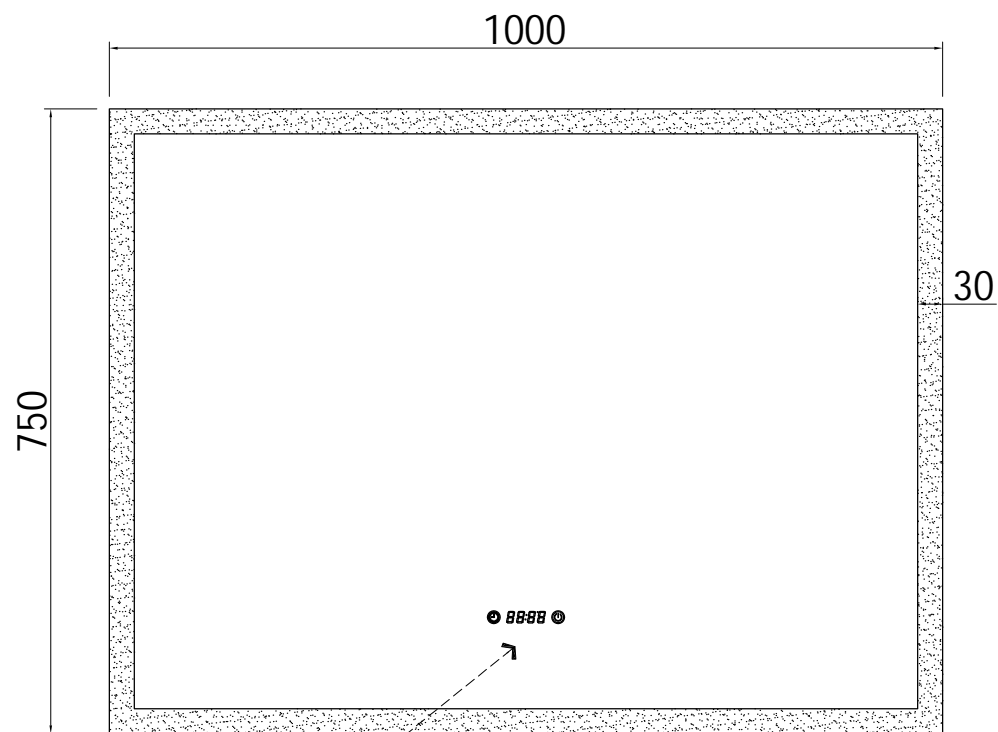

Model: CHR40LEDMR
Size: 1000*750*35MM

Modèle: CHR40LEDMR
Taille: 1000*750*35MM

Vue de face

Vue de côté

Vue arrière