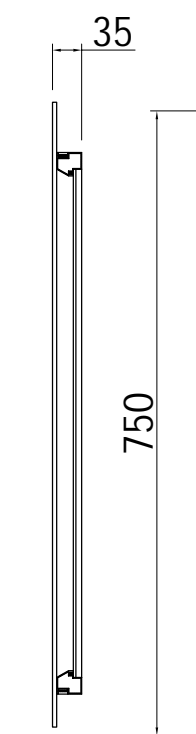

Model: CHR40LEDMR
Size: 1000*750*35MM

Modèle: CHR40LEDMR
Taille: 1000*750*35MM

Vue de face

Vue de côté

Vue arrière